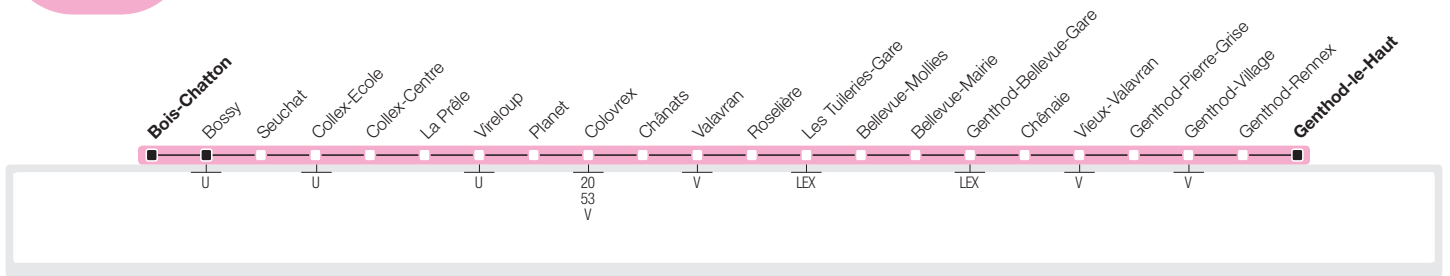

- Genthod – Bellevue – Colovrex – Collex
- **Bossy**
- **Bois-Chatton**

- Bois-Chatton – Bossy – Collex – Colovrex – Bellevue
- **Genthod**

→ **Lundi-Vendredi Direction Bossy / Bois-Chatton**

Genthod-le-Haut	5:46	6:16	6:46	7:16	7:46	8:16	8:46	9:16	9:46	10:16	10:46	11:16	11:46	12:16	12:46	13:16	13:46	14:16	14:46	15:16	15:46	16:16	16:46	
Genthod-Village	5:48	6:18	6:48	7:18	7:48	8:18	8:48	9:18	9:48	10:18	10:48	11:18	11:48	12:18	12:48	13:18	13:48	14:18	14:48	15:18	15:48	16:18	16:48	
Genthod-Bellevue-Gare	5:53	6:23	6:53	7:23	7:53	8:23	8:53	9:23	9:53	10:23	10:53	11:23	11:53	12:23	12:53	13:23	13:53	14:23	14:53	15:23	15:53	16:23	16:53	
Les Tuileries-Gare	5:57	6:27	6:57	7:27	7:57	8:27	8:57	9:27	9:57	10:27	10:57	11:27	11:57	12:27	12:57	13:27	13:57	14:27	14:57	15:27	15:57	16:27	16:57	
Colovrex	6:01	6:31	7:01	7:31	8:01	8:31	9:01	9:31	10:01	10:31	11:01	11:31	12:01	12:31	13:01	13:31	14:01	14:31	15:01	15:31	16:01	16:31	17:01	17:16
Collex-Ecole	6:06	6:36	7:06	7:36	8:06	8:36	9:06	9:36	10:06	10:36	11:06	11:36	12:06	12:36	13:06	13:36	14:06	14:36	15:06	15:36	16:06	16:36	17:07	17:21
Bossy	6:08	6:38	7:09	7:39	8:09	8:39	9:09	9:39	10:09	10:39	11:09	11:39	12:09	12:38	13:08	13:38	14:09	14:39	15:09	15:39	16:08	16:39	17:09	17:24
Bois-Chatton	6:12	6:42	7:12	7:42		8:42								12:41	13:11	13:41					16:11			