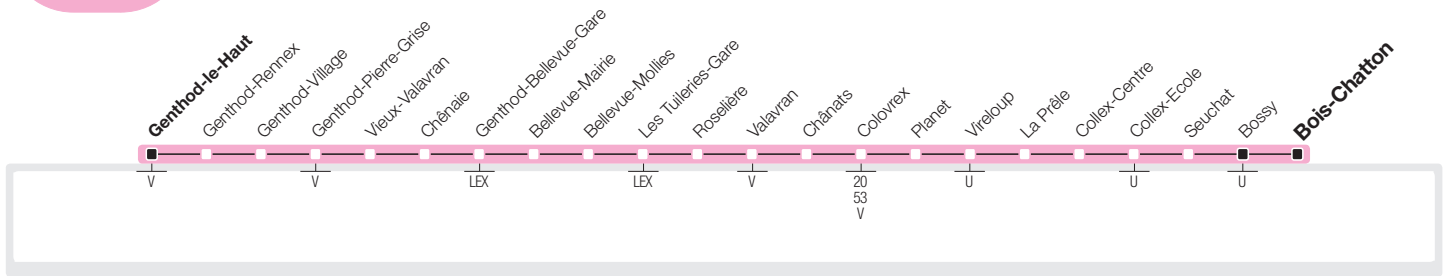

- Genthod – Bellevue – Colovrex – Collex
- **Bossy**
- **Bois-Chatton**

- Bois-Chatton – Bossy – Collex – Colovrex – Bellevue
- **Genthod**

→ **Lundi-Vendredi Direction Bossy / Bois-Chatton**

Genthod-le-Haut	5:46	6:16	6:46	7:16	7:46	8:16	8:46	9:16	9:46	10:16	10:46	11:16	11:46	12:16	12:46	13:16	13:46	14:16	14:46	15:16	15:46	16:16	16:46	
Genthod-Village	5:48	6:18	6:48	7:18	7:48	8:18	8:48	9:18	9:48	10:18	10:48	11:18	11:48	12:18	12:48	13:18	13:48	14:18	14:48	15:18	15:48	16:18	16:48	
Genthod-Bellevue-Gare	5:53	6:23	6:53	7:23	7:53	8:23	8:53	9:23	9:53	10:23	10:53	11:23	11:53	12:23	12:53	13:23	13:53	14:23	14:53	15:23	15:53	16:23	16:53	
Les Tuileries-Gare	5:57	6:27	6:57	7:27	7:57	8:27	8:57	9:27	9:57	10:27	10:57	11:27	11:57	12:27	12:57	13:27	13:57	14:27	14:57	15:27	15:57	16:27	16:57	
Colovrex	6:01	6:31	7:01	7:31	8:01	8:31	9:01	9:31	10:01	10:31	11:01	11:31	12:01	12:31	13:01	13:31	14:01	14:31	15:01	15:31	16:01	16:31	17:01	17:16
Collex-Ecole	6:06	6:36	7:06	7:36	8:06	8:36	9:06	9:36	10:06	10:36	11:06	11:36	12:06	12:36	13:06	13:36	14:06	14:36	15:06	15:36	16:06	16:36	17:07	17:21
Bossy	6:08	6:38	7:09	7:39	8:09	8:39	9:09	9:39	10:09	10:39	11:09	11:39	12:09	12:38	13:08	13:38	14:09	14:39	15:09	15:39	16:08	16:39	17:09	17:24
Bois-Chatton	6:12	6:42	7:12	7:42		8:42								12:41	13:11	13:41					16:11			