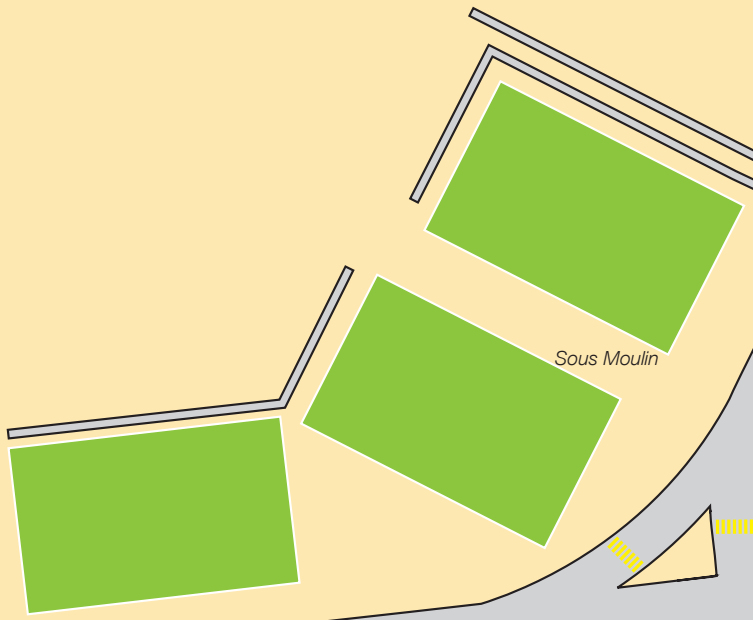

P+R Sous-Moulin

Route de Sous Moulin

Route Blanche

Route Blanche

5 Hôpital
→ Aéroport

25 Place des Eaux-Vives
→ Jardin Botanique

31 → Puplinge-Mairie

C → Jussy-Meurets
→ Monniaz

5 → Thônex-Vallard

25 → Thônex-Vallard

CS Sous-Moulin

34 → Veyrier-Tournettes

C → Jussy-Meurets
→ Monniaz

NV → Pré des Plans

CS Sous-Moulin

34 → Chevrier

C → P+R Sous-Moulin
→ Malagnou

Légende

 Parking