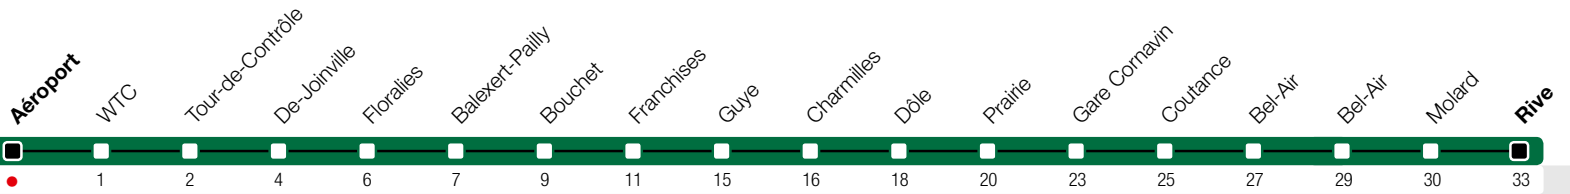

# Aéroport

Zone 10

Rive

Suivez l'état du réseau en direct, avec l'app tpg

**tpg**

tpg.ch

Temps de parcours approximatifs

Tous les arrêts de cette ligne sont sur demande.

**a** Dès Bel-Air, continue jusqu'au dépôt Jonction en desservant les arrêts Théâtre, Cirque et Jonction.  
**b** Circule les nuits du lundi au jeudi. Dès Bel-Air, continue jusqu'au dépôt Jonction en desservant les arrêts Théâtre, Cirque et Jonction.

**c** Circule les nuits du vendredi et du samedi. Dès Bel-Air, continue jusqu'au dépôt Jonction en desservant les arrêts Théâtre, Cirque et Jonction.  
 Circule les nuits du vendredi et du samedi.