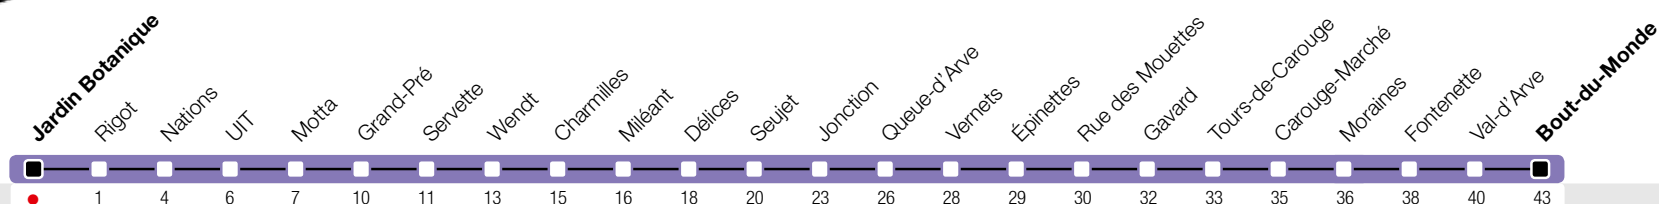

# Jardin Botanique

Zone 10

tpg

Available on the App Store

ANDROID APP ON Google play

m.tpg.ch

Bout-du-Monde

Temps de parcours approximatifs

## Horaire Normal

+  
HORAIRE DIMANCHE: les 14 et 17 avril 2017, le 25 mai 2017, le 5 juin 2017, le 1er août 2017, le 7 septembre 2017.

☾ Circule les nuits du vendredi au samedi.