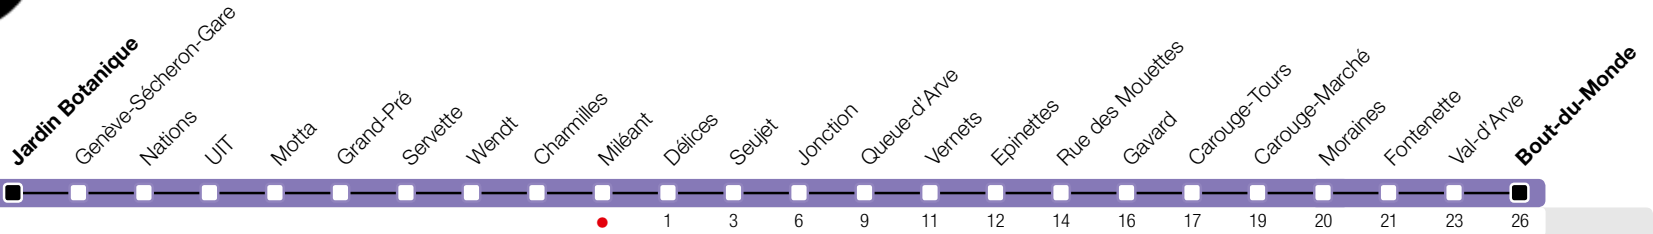

Miléant

Zone 10

Bout-du-Monde

Suivez l'état du réseau en direct, avec l'app tpg

Temps de parcours approximatifs

Tous les arrêts de cette ligne sont sur demande.

Horaire valable du 9 décembre 2018 au 14 décembre 2019

Circule les nuits du vendredi et du samedi.