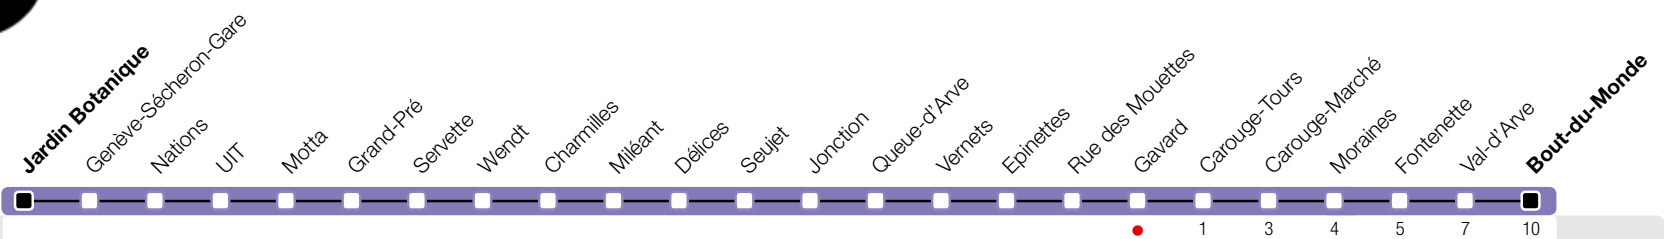

Gavard

Zone 10

Bout-du-Monde

Suivez l'état du réseau en direct, avec l'app tpg

Temps de parcours approximatifs

Tous les arrêts de cette ligne sont sur demande.

Horaire valable du 9 décembre 2018 au 14 décembre 2019

Circule les nuits du vendredi et du samedi.