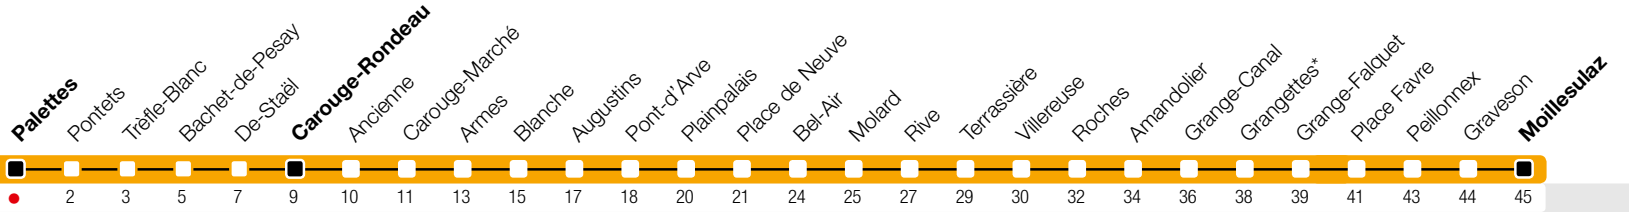

Palettes

Zone 10

12

Moillesulaz

Available on the App Store

ANDROID APP ON Google play

m.tpg.ch

Temps de parcours approximatifs

*Arrêt sur demande.

Horaire valable du 10 décembre 2017 au 8 décembre 2018

Horaire Normal

+
HORAIRE DIMANCHE: 25 décembre (Noël), 1er janvier (Jour de l'An), 30 mars (Vendredi-Saint), 2 avril (Lundi de Pâques), 10 mai (Ascension), 21 mai (Lundi de Pentecôte), 1er août (Fête Nationale Suisse), 6 septembre (Jeûne Genevois)

Horaire Vacances

+
Du 23 décembre au 7 janvier, du 10 au 18 février, du 29 mars au 8 avril, du 30 juin au 26 août, du 20 au 28 octobre

🕒	Lundi-Vendredi	Samedi	Dimanche	Lundi-Vendredi
04				
05	21 31 41 51	40 50	30 40 50	21 31 41 51
06	01 11 21 31 41 51 58	00 10 20 30 40 50	00 10 20 30 40 50	01 11 21 31 41 51
07	05 13 22 30 38 46 54	00 10 19 30 40 50	00 10 20 30 40 50	01 11 21 32 41 51
08	02 10 19 27 35 44 53	00 10 20 30 40 49	00 10 20 30 40 50	01 11 21 31 41 51
09	02 12 22 32 42 52	00 10 19 27 33 40 47 55	00 10 20 30 40 50	01 11 21 31 41 51
10	02 12 22 32 42 52	03 11 18 26 33 40 48 56	00 10 20 30 40 50	01 11 21 31 41 51
11	02 12 22 32 42 52	03 11 19 26 34 42 49 56	00 10 20 30 40 50	01 11 21 31 41 51
12	02 12 23 33 43 53	04 12 20 28 35 43 50 58	00 10 20 30 40 50	01 11 21 31 41 51
13	03 13 23 33 44 54	08 19 29 39 49	01 08 15 23 31 38 46 53	01 11 21 31 41 51
14	04 14 24 34 44 55	00 10 20 30 41 51	01 08 16 23 31 38 46 53	01 11 21 31 41 51
15	05 16 26 36 46 55	02 12 22 32 42 52	01 08 16 23 31 38 46 53	01 11 21 31 41 51
16	03 12 19 28 36 45 53	03 13 23 34 45 55	01 08 16 23 31 38 46 53	01 11 21 31 41 51
17	01 10 18 27 35 43 52	05 15 25 36 46 57	01 08 16 23 31 38 46 53	01 11 21 31 41 51
18	00 08 16 24 33 42 50 58	08 18 28 39 49 59	01 08 16 19 23 31 38 46 47	01 11 21 31 41 51
19	05 13 21 28 35 43 50 58	09 12 19 26 29 36 39 42 49 54 55 59	01 10 17 20 30 40 50	00 08 16 24 31 33 38 46 54 56
20	05 13 20 28 35 43 51 59	01 09 11 15 19 21 25 29 39 49 59	00 10 20 30 40 50	06 16 26 36 37 46 56 59
21	01 06 09 19 21 28 29 35 39 49 55 59	09 19 29 39 49 59	00 10 20 30 40 50	05 09 19 25 29 35 39 49 59
22	09 15 19 25 29 39 49 59	09 19 29 39 49 59	00 10 20 30 40 50	09 19 29 39 49 59
23	09 19 29 39 49 59	09 19 29 39 49 59	00 10 20 30 40 50	09 19 29 39 49 59
00	04 09 14 24 29 34 44 50 55	05 09 27 29 50	00 03 13 23 33 42 54	09 29 50
01	06 10 15 25 30 50 55	10 25 30 50 55	03 13 23	10 30 50 55
02	15 38 58	15 38 58		15 38 58
03	15	15		15

a Arrêts desservis jusqu'à Bachet-de-Pesay.
b Circule les nuits du lundi au jeudi. Arrêts desservis jusqu'à Bachet-de-Pesay.
c Circule les nuits du vendredi au samedi. Arrêts desservis jusqu'à Bachet-de-Pesay.
p Circule les nuits du vendredi au samedi. Prise en charge sur le quai 2.

q Prise en charge sur le quai 2.
c Circule les nuits du vendredi au samedi.