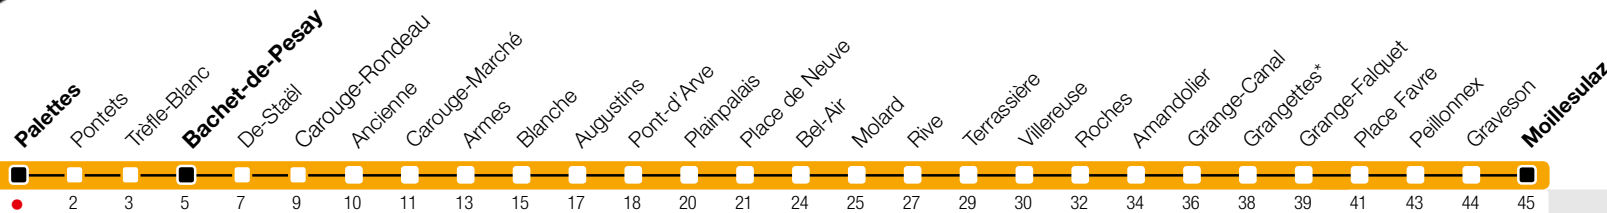

Palettes

Zone 10

12

Moillesulaz

m.tpg.ch

Temps de parcours approximatifs

*Arrêt sur demande.

Horaire valable du 9 avril au 8 décembre 2018

Horaire Normal

HORAIRE DIMANCHE: 10 mai (Ascension), 21 mai (Lundi de Pentecôte), 1er août (Fête Nationale Suisse), 6 septembre (Jeûne Genevois)

Horaire Vacances

du 30 juin au 26 août, du 20 au 28 octobre

	Lundi-Vendredi	Samedi	Dimanche	Lundi-Vendredi
04				
05	21 31 41 51	40 50	30 40 50	21 31 41 51
06	01 11 21 31 41 51	00 10 20 30 40 50	00 10 20 30 40 50	01 11 21 32 41 51
07	04 13 21 31 38 47 56	00 10 20 30 39 49 59	00 10 20 30 40 50	01 11 21 31 42 53
08	04 13 22 30 39 48 56	09 20 30 41 51	00 10 20 30 40 50	04 14 25 36 47 58
09	05 14 23 31 40 49 57	01 09 19 26 34 42 49 56	00 10 20 30 40 50	08 19 30 40 50
10	06 15 23 32 41 49 58	04 12 19 26 34 42 50 57	00 10 20 30 40 50	01 12 23 33 44 54
11	06 15 24 32 41 50 58	05 12 20 28 36 44 51 58	00 10 20 30 40 50	05 16 26 37 47 58
12	07 16 25 33 42 51 59	07 17 27 37 47 57	00 10 20 30 40 50	09 20 32 41 52
13	08 16 25 34 42 51	07 17 27 38 47 57	00 08 15 22 30 38 45 53	03 13 24 35 46 57
14	00 08 17 26 34 43 52	07 17 27 37 47 57	00 08 15 23 30 38 45 53	07 18 29 39 50
15	00 09 18 26 35 44 52	07 17 27 37 47 57	00 08 15 23 30 38 45 53	01 11 22 32 44 54
16	01 10 18 27 36 44 53	07 17 27 37 47 57	00 08 15 23 30 38 45 53	04 15 26 36 47 58
17	02 10 19 28 36 45 54	07 17 27 37 48 58	00 08 15 23 30 38 45 53	08 19 30 41 52
18	03 11 20 29 37 46 55	08 18 28 38 48 58	00 08 15 23 30 38 45 53	02 13 23 33 44 54
19	04 13 21 28 35 43 50 58	09 19 29 39 49 59	00 10 20 30 40 50	01 09 17 25 28 33 41 49 53 58
20	05 13 20 28 35 43 51 59	09 19 29 39 49 59	00 10 20 30 40 50	08 12 18 23 28 30 39 49 54 59
21	09 19 29 39 49 59	09 19 29 39 49 59	00 10 20 30 40 50	09 15 19 29 39 49 59
22	09 19 29 39 49 59	09 19 29 39 49 59	00 10 20 30 40 50	09 19 29 39 49 59
23	09 19 29 39 49 59	09 19 29 39 49 59	00 10 20 30 40 50	09 19 29 39 49 59
00	a p b a p b b c b 04 09 14 24 29 34 44 50 55	a r a r 05 09 25 29 50	r a a a a a a 00 03 13 23 33 43 53	a p b a p b b c b 04 09 14 24 29 33 43 50 54
01	b c b a p p c 05 10 15 25 30 50 55	a r r a 10 25 30 50 55	a a a 03 13 23	b c b a p p c 04 10 14 24 30 50 55
02	c c c 15 38 58	a a a 15 38 58		c c c 15 38 58
03	c 15	a 15		c 15

a Arrêts desservis jusqu'à Bachet-de-Pesay.
b Circule les nuits du lundi au jeudi. Arrêts desservis jusqu'à Bachet-de-Pesay.
c Circule les nuits du vendredi au samedi. Arrêts desservis jusqu'à Bachet-de-Pesay.
p Circule les nuits du vendredi au samedi. Prise en charge sur le quai 2.

r Prise en charge sur le quai 2.
c Circule les nuits du vendredi au samedi.