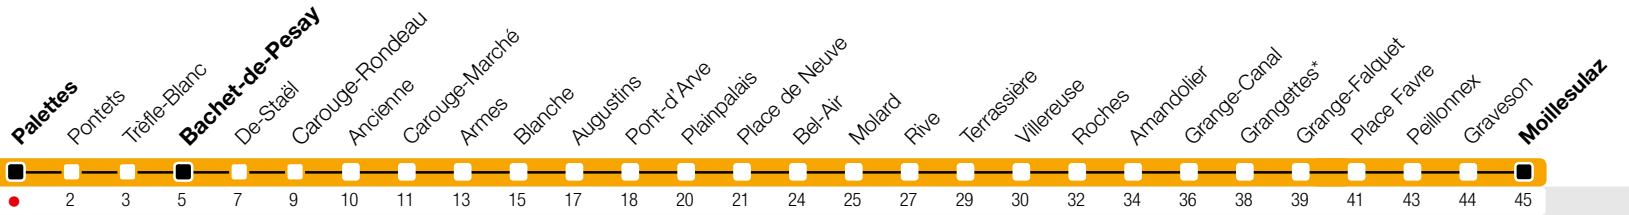

## Moillesulaz

Réfection de la boucle ferroviaire de Moillesulaz.  
Modification de l'horaire.

m.tpg.ch

a Arrêts desservis jusqu'à Bachet-de-Pesay.  
b Circule les nuits du lundi au jeudi. Arrêts desservis jusqu'à Bachet-de-Pesay.  
c Circule les nuits du vendredi au samedi. Arrêts desservis jusqu'à Bachet-de-Pesay.  
p Circule les nuits du vendredi au samedi. Prise en charge sur le quai 2.