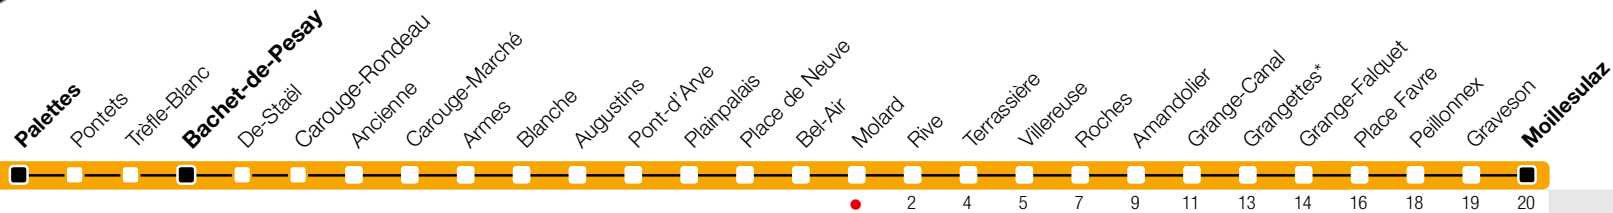

12

Molard

Zone 10

Moillesulaz

Temps de parcours approximatifs

*Arrêt sur demande.

Horaire valable du 9 avril au 8 décembre 2018

Horaire Normal

☾ Circule les nuits du vendredi au samedi.