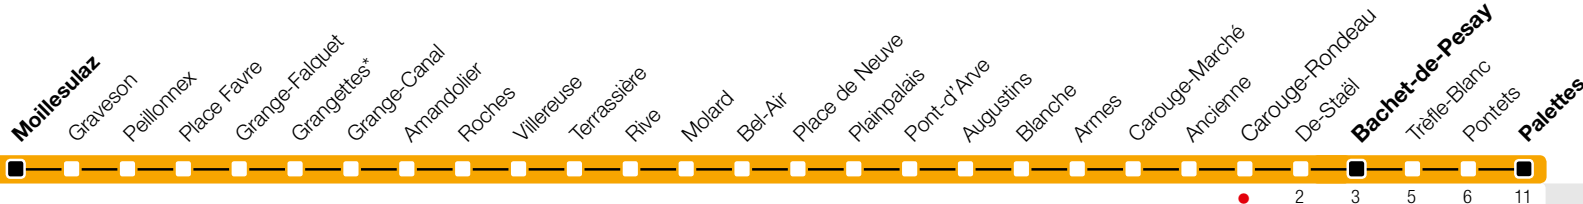

Carouge-Rondeau

Zone 10

Suivez l'état du réseau en direct, avec l'app tpg

12

Bachet-de-Pesay/Palettes

tpg

tpg.ch

Temps de parcours approximatifs

^a Arrêts desservis jusqu'à Bachet-de-Pesay.
^b Circule les nuits du lundi au jeudi.
^c Circule les nuits du vendredi et du samedi.