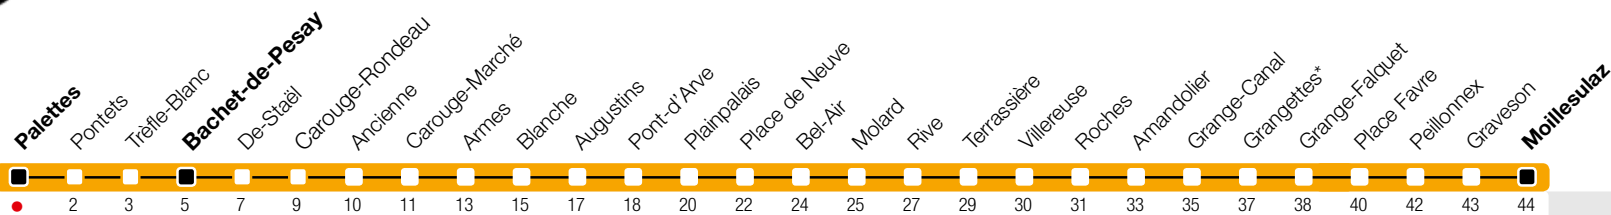

Palettes

Zone 10

Suivez l'état du réseau en direct, avec l'app tpg 

12

Moillesulaz

tpg

tpg.ch

Temps de parcours approximatifs

^a Circule les nuits du lundi au jeudi. Arrêts desservis jusqu'à Bachet-de-Pesay.
^b Circule les nuits du vendredi et du samedi. Prise en charge sur le quai 2.
^c Circule les nuits du vendredi et du samedi. Arrêts desservis jusqu'à Bachet-de-Pesay.
 Circule les nuits du vendredi et du samedi.