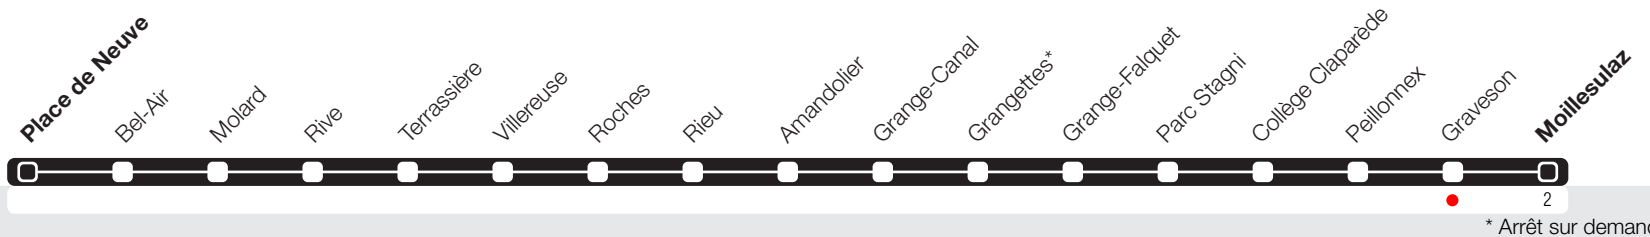

# Graveson

Zone 10

Suivez l'état du réseau en direct, avec l'app tpg

## Moillesulaz

Travaux Route de Chêne

Tronçon Palettes <-> Place de Neuve non desservi. Double déviation par la Route de Malagnou

**Horaire valable du 29 juin au 25 août 2019**

Circule les nuits du vendredi et du samedi.