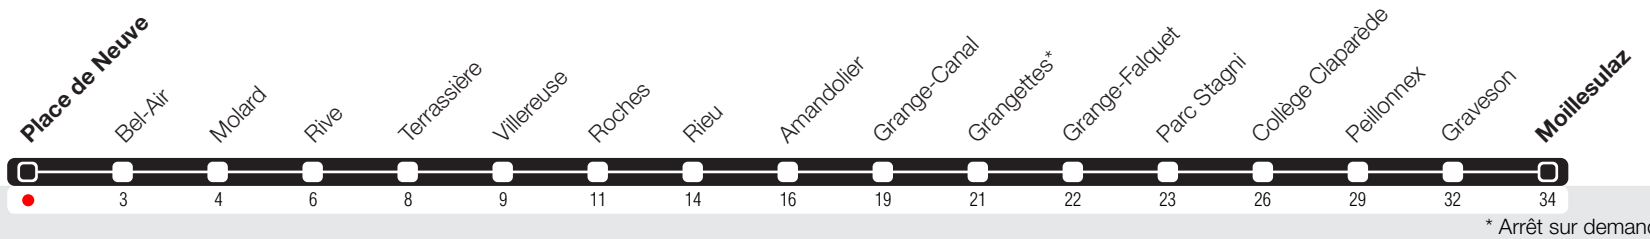

Place de Neuve

Zone 10

Suivez l'état du réseau en direct, avec l'app tpg

12

Moillesulaz

Travaux Route de Chêne

Tronçon Palettes <-> Place de Neuve non desservi. Double déviation par la Route de Malagnou

* Arrêt sur demande

Circule les nuits du vendredi et du samedi.