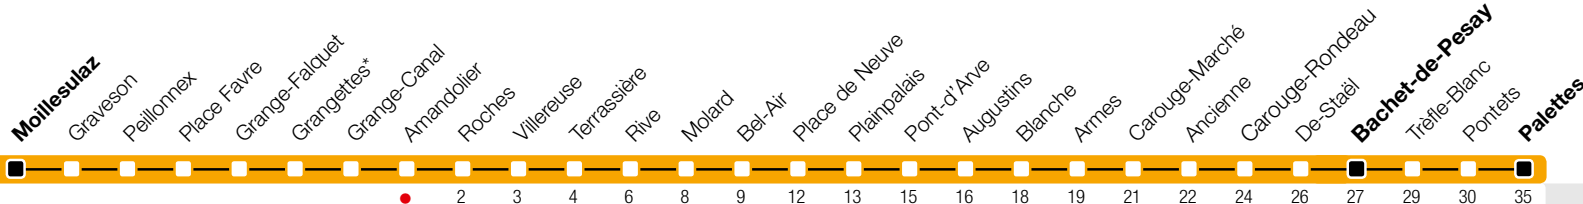

Amandolier

Zone 10

Suivez l'état du réseau en direct, avec l'app tpg 

12

Bachet-de-Pesay/Palettes

tpg

tpg.ch

Temps de parcours approximatifs

Horaire Vacances

Du 22 décembre au 6 janvier, du 16 au 24 février, du 18 au 28 avril, du 29 juin au 25 août, du 19 au 27 octobre

	Lundi-Vendredi	Samedi	Dimanche	Lundi-Vendredi	
04					
05	26 36 46 56	45 55	45 55	26 37 45 56	
06	06 16 26 36 ^a 47 52 57 ^a	05 15 25 35 45 56	05 15 25 35 45 55	04 15 24 35 41 46 51 56 ^a	
07	Toutes les 4-5 minutes 1 tram sur 2 → Bachet-de-Pesay	06 16 26 36 46 56	05 15 25 35 45 55	Toutes les 5 minutes 1 tram sur 2 → Bachet-de-Pesay	
08		06 16 26 34 44 54	05 15 25 35 45 55		
09		04 13 21 28 36 44 51 59	05 15 25 35 46 56		
10		07 15 22 30 37 45 53	06 16 26 36 46 56		
11		00 08 16 23 31 39 47 54	06 16 26 36 46 56		
12		Toutes les 5 minutes 1 tram sur 2 → Bachet-de-Pesay			05 16 26 36 46 56
13					05 12 20 27 35 42 50 57
14					04 12 19 27 34 42 49 57
15					04 12 19 27 34 42 49 57
16					04 12 19 27 34 42 49 57
17			04 12 20 28 35 43 50 58		
18			05 13 20 28 35 43 50 56		
19	03 07 11 15 21 25 28 33 36 43 45 51 55 59 ^a	00 05 10 15 20 25 30 35 41 45 50 55	05 16 18 26 36 46 48 56	01 06 11 16 21 27 33 37 43 48 53 59 ^a	
20	06 13 21 28 36 43 51 58	05 15 25 35 45 55	05 15 25 35 45 55	06 14 24 34 43 48 54 ^a	
21	05 15 20 25 35 45 50 55 ^a	05 15 25 35 45 55	05 15 25 35 45 55	05 15 25 35 45 55	
22	05 15 25 35 45 55	05 15 25 35 45 55	05 15 25 35 45 55	05 15 25 35 45 55	
23	05 14 24 34 44 44 54 ^b	05 14 24 34 44 54	05 14 24 34 44 54	05 14 24 34 44 44 54 ^b	
00	04 04 14 24 24 34 44 44 54 ^b	04 14 24 34 44 54 ^c	04 14 24 34 44 54	04 04 14 24 24 34 44 44 54 ^b	
01	04 25 45 ^c	04 25 45 ^c		04 25 45 ^c	
02	05 25 45 ^c	05 25 45 ^c		05 25 45 ^c	
03					

^a Arrêts desservis jusqu'à Bachet-de-Pesay.
^b Circule les nuits du lundi au jeudi.
^c Circule les nuits du vendredi et du samedi.