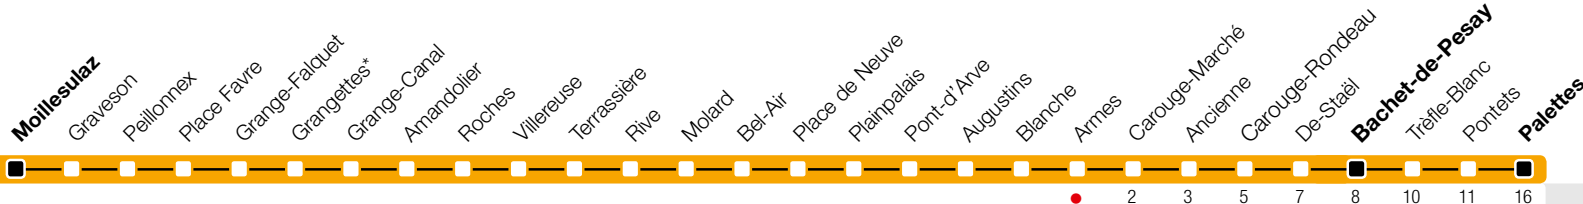

Armes

Zone 10

Suivez l'état du réseau en direct, avec l'app tpg 

12

Bachet-de-Pesay/Palettes

tpg

tpg.ch

Temps de parcours approximatifs

^a Arrêts desservis jusqu'à Bachet-de-Pesay.
^b Circule les nuits du lundi au jeudi.
^c Circule les nuits du vendredi et du samedi.