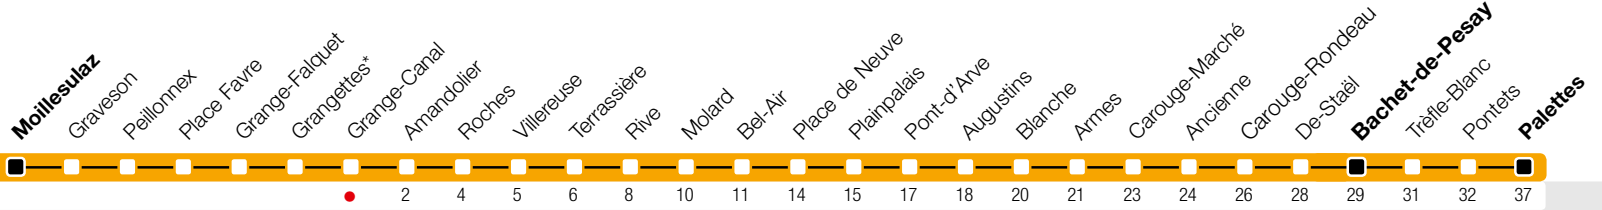

Grange-Canal

Zone 10

Suivez l'état du réseau en direct, avec l'app tpg 

12

Bachet-de-Pesay/Palettes

tpg

tpg.ch

Temps de parcours approximatifs

^a Arrêts desservis jusqu'à Bachet-de-Pesay.
^b Circule les nuits du lundi au jeudi.
^c Circule les nuits du vendredi et du samedi.