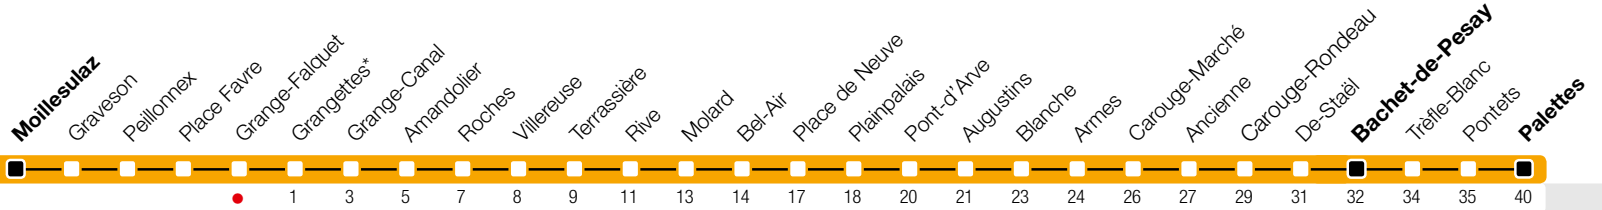

Grange-Falquet

Zone 10

Suivez l'état du réseau en direct, avec l'app tpg 

12

Bachet-de-Pesay/Palettes

tpg

tpg.ch

Temps de parcours approximatifs

^a Arrêts desservis jusqu'à Bachet-de-Pesay.
^b Circule les nuits du lundi au jeudi.
 Circule les nuits du vendredi et du samedi.