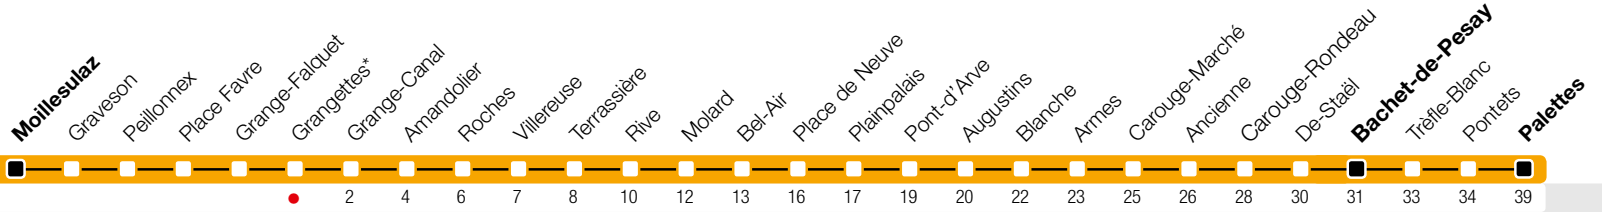

Grangettes

Zone 10

Suivez l'état du réseau en direct, avec l'app tpg 

12

Bachet-de-Pesay/Palettes

σ tpg

tpg.ch

Temps de parcours approximatifs

^a Arrêts desservis jusqu'à Bachet-de-Pesay.
^b Circule les nuits du lundi au jeudi.
 Circule les nuits du vendredi et du samedi.