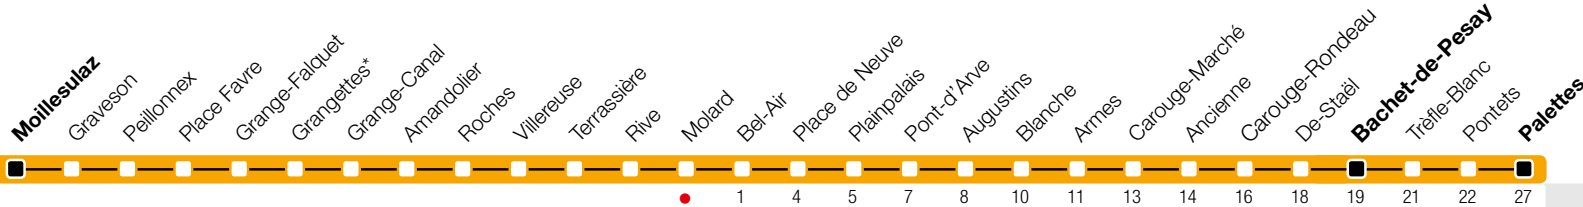

Molard

Zone 10

Suivez l'état du réseau en direct, avec l'app tpg 

12

Bachet-de-Pesay/Palettes

tpg

tpg.ch

Temps de parcours approximatifs

^a Arrêts desservis jusqu'à Bachet-de-Pesay.
^b Circule les nuits du lundi au jeudi.
 Circule les nuits du vendredi et du samedi.