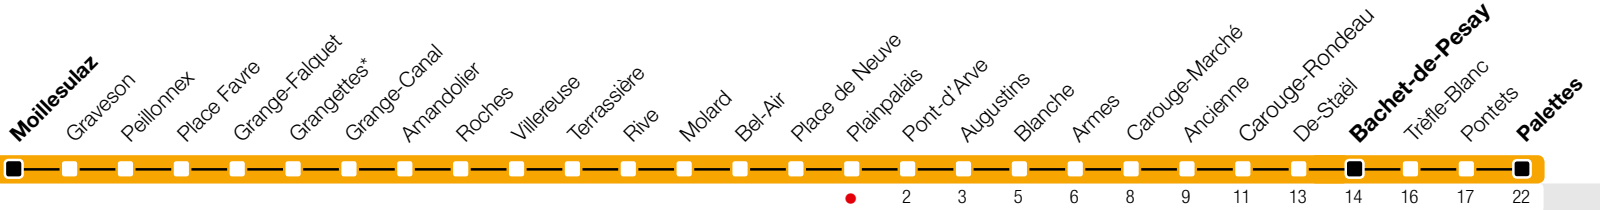

Plainpalais

Zone 10

Suivez l'état du réseau en direct, avec l'app tpg 

12

Bachet-de-Pesay/Palettes

Temps de parcours approximatifs

*Arrêt sur demande.

Horaire valable du 9 décembre 2018 au 14 décembre 2019

^a Arrêts desservis jusqu'à Bachet-de-Pesay.
^b Circule les nuits du lundi au jeudi.
 Circule les nuits du vendredi et du samedi.