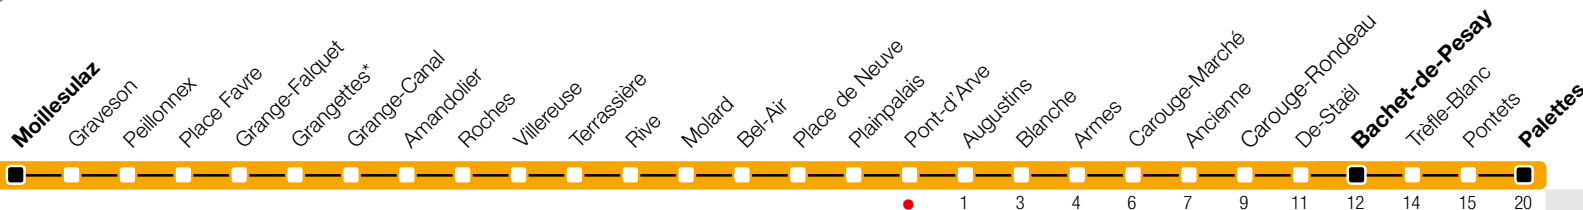

# Pont-d'Arve

Zone 10

Suivez l'état du réseau en direct, avec l'app tpg 

## Bachet-de-Pesay/Palettes

**tpg**

tpg.ch

Temps de parcours approximatifs

\*Arrêt sur demande.

**Horaire valable du 9 décembre 2018 au 14 décembre 2019**

<sup>a</sup> Arrêts desservis jusqu'à Bachet-de-Pesay.  
<sup>b</sup> Circule les nuits du lundi au jeudi.  
 Circule les nuits du vendredi et du samedi.