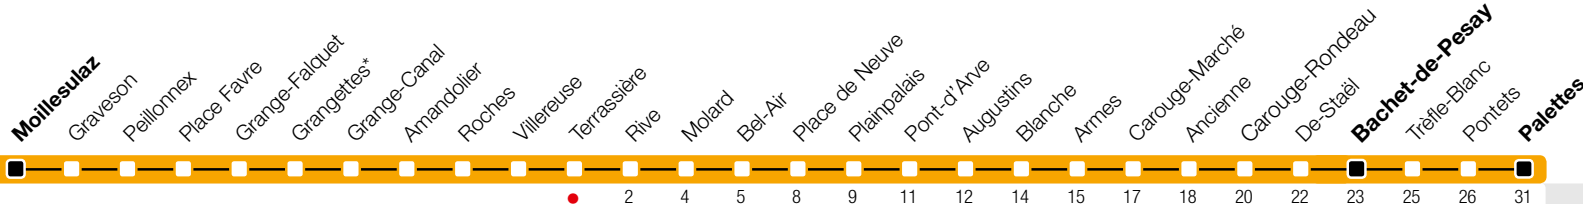

# Terrassière

Zone 10

Suivez l'état du réseau en direct, avec l'app tpg

tpg

tpg.ch

## Bachet-de-Pesay/Palettes

Temps de parcours approximatifs

\*Arrêt sur demande.

**Horaire valable du 9 décembre 2018 au 14 décembre 2019**

<sup>a</sup> Arrêts desservis jusqu'à Bachet-de-Pesay.  
<sup>b</sup> Circule les nuits du lundi au jeudi.  
<sup>c</sup> Circule les nuits du vendredi et du samedi.