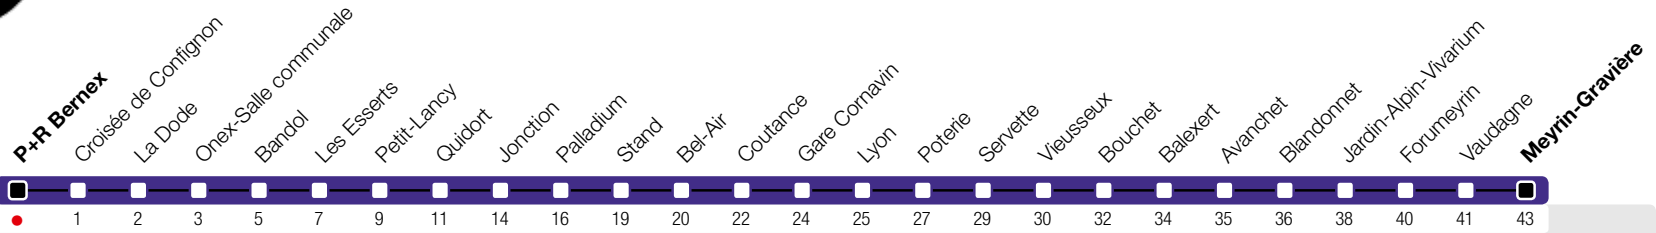

P+R Bernex

Zone 10

Meyrin-Gravière

m.tpg.ch

Temps de parcours approximatifs

Horaire valable du 11 décembre 2016 au 9 décembre 2017

Horaire Normal

+
HORAIRE DIMANCHE: les 14 et 17 avril 2017, le 25 mai 2017, le 5 juin 2017, le 1er août 2017, le 7 septembre 2017.

a Circule les nuits du lundi au jeudi. Arrêts desservis jusqu'à Gare Cornavin.
 b Circule les nuits du vendredi au samedi. Arrêts desservis jusqu'à Gare Cornavin.
 c Arrêts desservis jusqu'à Gare Cornavin.
 ☉ Circule les nuits du vendredi au samedi.