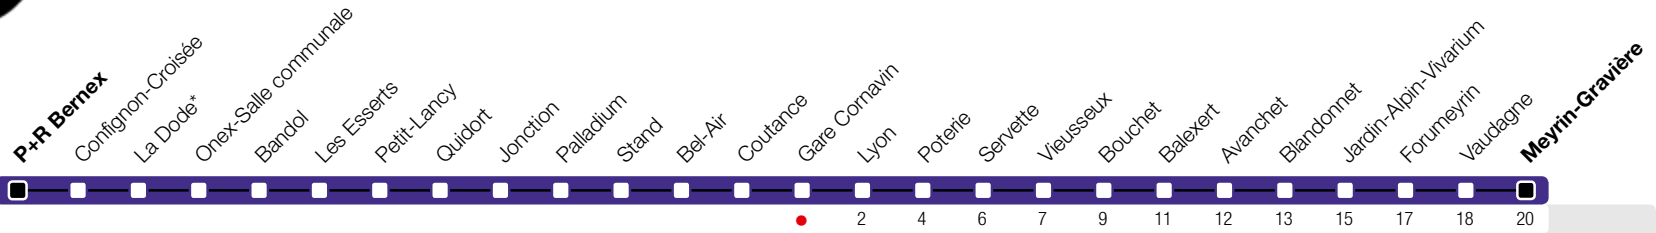

# Gare Cornavin

Zone 10

Meyrin-Gravière

Temps de parcours approximatifs

\*Arrêt sur demande.

## Horaire valable du 10 décembre 2017 au 8 décembre 2018