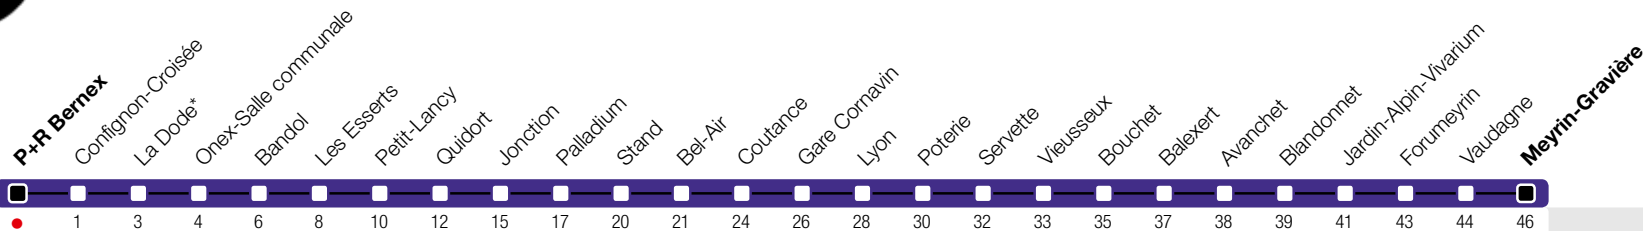

P+R Bernex

Zone 10

→ Meyrin-Gravière

Temps de parcours approximatifs

*Arrêt sur demande.

Horaire valable du 9 avril au 8 décembre 2018

Horaire Normal

HORAIRE DIMANCHE: 10 mai (Ascension), 21 mai (Lundi de Pentecôte), 1er août (Fête Nationale Suisse), 6 septembre (Jeûne Genevois)

Horaire Vacances

du 30 juin au 26 août, du 20 au 28 octobre

	Lundi-Vendredi	Samedi	Dimanche	Lundi-Vendredi
04				
05	07 17 27 37 47 57	45 55	55	07 17 27 37 47 57
06	07 17 28 34 39 45 51 56	05 15 25 35 45 55	05 15 25 35 45 55	07 19 26 31 37 43 48 56
07	Toutes les 4-5 minutes	05 15 25 35 45 55	05 15 25 35 45 55	Toutes les 5 minutes
08		05 15 25 35 45 53 59	05 15 25 35 45 55	
09		08 14 23 30 37 44 52 59	05 15 25 35 45 55	
10		07 14 22 29 37 44 52 59	05 15 25 35 45 55	
11		07 14 22 29 37 44 52 59	05 15 25 35 45 55	
12	Toutes les 5 minutes		05 15 25 35 45 55	Toutes les 6 minutes
13			00 09 17 25 32 40 47 55	
14			02 09 17 24 32 39 47 55	
15		Toutes les 6 minutes	02 09 17 25 32 40 47 55	
16			02 10 17 25 32 40 47 55	
17	Toutes les 4-5 minutes		03 10 18 25 33 40 48 55	Toutes les 5 minutes
18			03 10 18 25 33 40 48 55	
19	02 ^a 05 ^a 09 ^a 12 ^a 17 ^a 24 ^a 27 ^a 32 ^a 35 ^a 39 ^a 47 54	05 ^a 08 ^a 15 ^a 25 ^a 28 ^a 35 45 55	05 15 ^a 17 ^a 25 35 45 55	07 ^a 10 ^a 14 ^a 17 ^a 22 29 37 ^a 40 ^a 45 54 58
20	02 09 17 24 32 35 ^a 39 47 55	05 15 25 35 45 55	05 ^a 09 15 25 35 45 55	04 14 24 28 34 44 54
21	05 15 22 ^a 25 ^a 35 45 55 58 ^a	05 15 25 35 45 55	05 15 25 35 45 55	05 15 25 35 45 55
22	05 15 25 35 45 55	05 15 25 35 45 55	05 15 25 35 45 55	05 15 25 35 45 55
23	05 15 25 35 45 55	05 15 25 35 45 55	05 15 25 35 45 55	05 15 25 35 45 55
00	04 ^a 15 ^b 15 ^c 24 ^a 34 ^b 35 ^c 45 55	04 ^a 15 ^a 24 ^a 35 ^a 45 55	03 ^a 12 ^a 23 ^a 33 ^a 43 53	04 ^a 15 ^b 15 ^c 24 ^a 34 ^b 35 ^c 45 55
01	15 ^c 35 ^c 52	15 35 52 ^a		15 ^c 35 ^c 52
02	12 ^c	12 ^a		12 ^c
03				