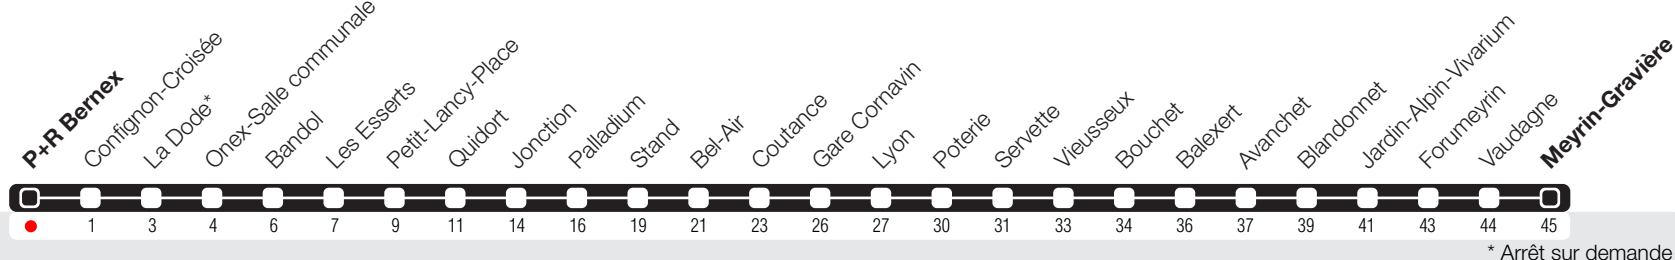

P+R Bernex

Zone 10

Suivez l'état du réseau en direct, avec l'app tpg

Meyrin-Gravière

Travaux Route de Chêne
Modification de l'horaire

* Arrêt sur demande

Horaire valable du 29 juin au 25 août 2019

Horaire Travaux

^a Arrêts desservis jusqu'à Gare Cornavin.
^b Circule les nuits du lundi au jeudi.
^c Circule les nuits du lundi au jeudi. Arrêts desservis jusqu'à Gare Cornavin.