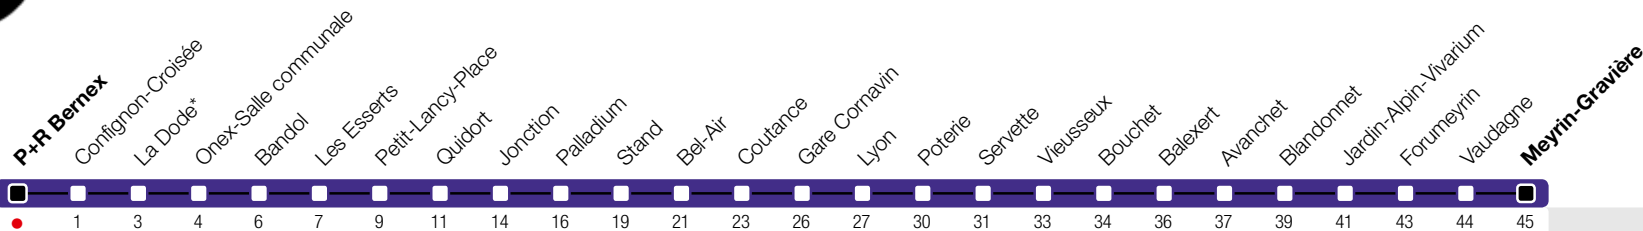

P+R Bernex

Zone 10

Suivez l'état du réseau en direct, avec l'app tpg

14

Meyrin-Gravière

tpg

tpg.ch

Horaire valable du 9 décembre 2018 au 14 décembre 2019

Horaire Normal

HORAIRE DIMANCHE: 25 décembre (Noël), 1er janvier (Nouvel An), 19 avril (Vendredi-Saint), 22 avril (Lundi de Pâques), 30 mai (Ascension), 10 juin (Lundi de Pentecôte), 1er août (Fête Nationale Suisse), 5 septembre (Jeûne Genevois)

Horaire Vacances

Du 22 décembre au 6 janvier, du 16 au 24 février, du 18 au 28 avril, du 29 juin au 25 août, du 19 au 27 octobre

🕒	Lundi-Vendredi	Samedi	Dimanche	Lundi-Vendredi
04				
05	07 17 27 37 47 57	45 55	55	07 17 27 36 47 57
06	07 18 28 34 39 45 50 56	05 15 25 35 45 55	04 15 25 35 45 55	07 18 26 31 37 43 48 55 58
07	Toutes les 4-5 minutes	05 15 25 35 45 55	05 15 25 35 45 55	Toutes les 5 minutes
08		05 15 25 35 45 53 59	05 15 25 35 45 55	
09		08 14 23 30 37 44 52 59	05 15 25 35 45 55	
10		07 14 22 29 37 44 52 59	05 15 25 35 45 55	
11		07 15 22 30 37 45 52 59	05 15 25 35 45 55	
12	Toutes les 5 minutes		05 15 25 35 45 55	Toutes les 6 minutes
13			00 09 17 25 32 40 47 55	
14			02 09 17 24 32 39 47 54	
15		Toutes les 6 minutes	02 09 17 25 32 40 47 55	
16			02 10 17 25 32 40 47 55	
17	Toutes les 4-5 minutes		03 10 18 25 33 40 48 55	Toutes les 5 minutes
18			03 10 18 25 33 40 48 55	
19	02^a 05^a 09^a 12^a 17^a 23^a 27^a 32^a 36^a 39^a 47 54	05^a 08^a 15^a 25^a 28^a 35 45 55	05 15 18 25 35 45 48 56	06^a 09^a 13^a 18^a 22^a 29^a 36^a 40^a 44 52 58
20	02 09 17 24 32 35^a 39 47 55	05 15 25 35 45 55	06 15 25 35 45 55	04 13 24 28^a 34 44 55
21	05 15 22^a 28^a 35 45 55 59^a	05 15 25 35 45 55	05 15 25 35 45 55	05 15 23 35 45 55
22	05 15 25 35 45 55	05 15 25 35 45 55	05 15 25 35 45 55	05 15 25 35 45 55
23	05 15 25 35 45 55	05 15 25 35 45 55	05 15 25 35 45 55	05 15 25 35 45 55
00	04^a 14^b 15^c 24^a 34^b 35^c 44^a 55	04^a 15^c 24^a 35^c 44^a 55	04^a 14 24 34 44	04^a 14^b 15^c 24^a 34^b 35^c 44^a 55
01	15^c 35^c 52	15^c 35^c 52		15^c 35^c 52
02	12^c	12^c		12^c
03				

a Arrêts desservis jusqu'à Gare Cornavin.
b Circule les nuits du lundi au jeudi. Arrêts desservis jusqu'à Gare Cornavin.
c Circule les nuits du vendredi et du samedi. Arrêts desservis jusqu'à Gare Cornavin.
Circule les nuits du vendredi et du samedi.