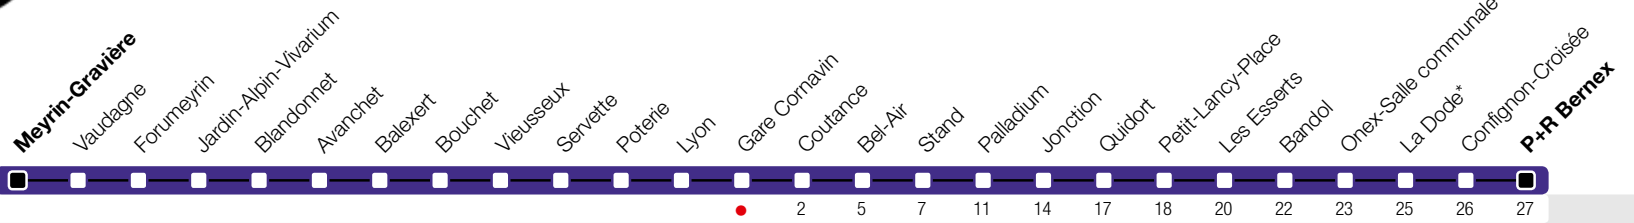

Gare Cornavin

Zone 10

Suivez l'état du réseau en direct, avec l'app tpg 

P+R Bernex

Horaire valable du 9 décembre 2018 au 14 décembre 2019

Horaire Normal

+
HORAIRE DIMANCHE: 25 décembre (Noël), 1er janvier (Nouvel An), 19 avril (Vendredi-Saint), 22 avril (Lundi de Pâques), 30 mai (Ascension), 10 juin (Lundi de Pentecôte), 1er août (Fête Nationale Suisse), 5 septembre (Jeûne Genevois)

🌙 Circule les nuits du vendredi et du samedi.