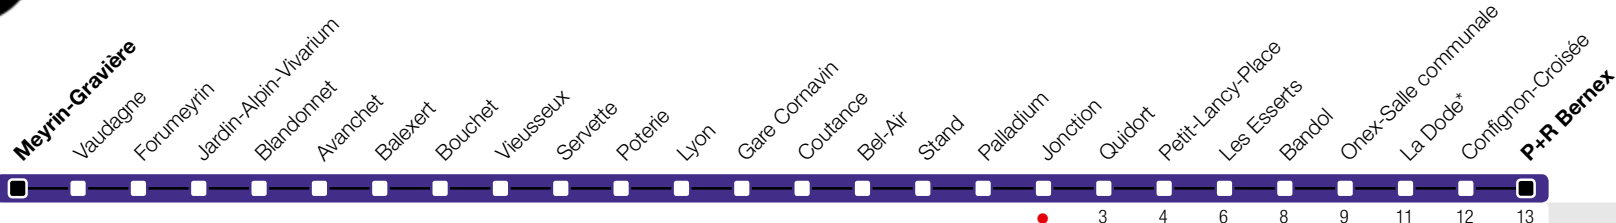

# Jonction

Zone 10

Suivez l'état du réseau en direct, avec l'app tpg 

**tpg**  
tpg.ch

# 14

P+R Bernex

Temps de parcours approximatifs

\*Arrêt sur demande.