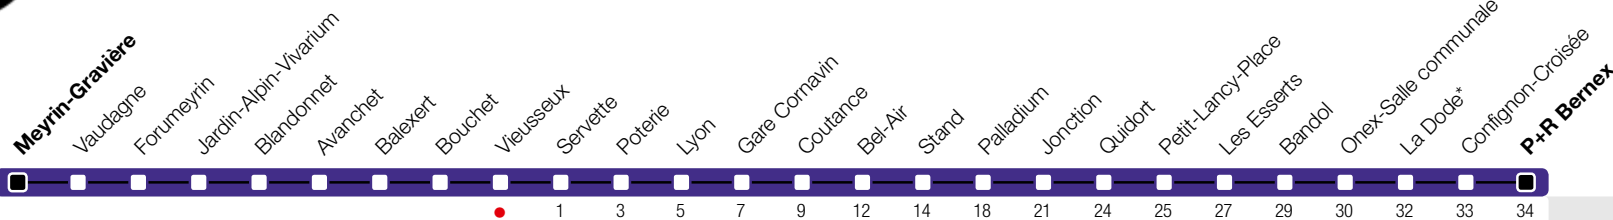

# Vieusseux

Zone 10

Suivez l'état du réseau en direct, avec l'app tpg 

# 14

P+R Bernex

**tpg**

tpg.ch

Temps de parcours approximatifs

\*Arrêt sur demande.

**Horaire valable du 9 décembre 2018 au 14 décembre 2019**