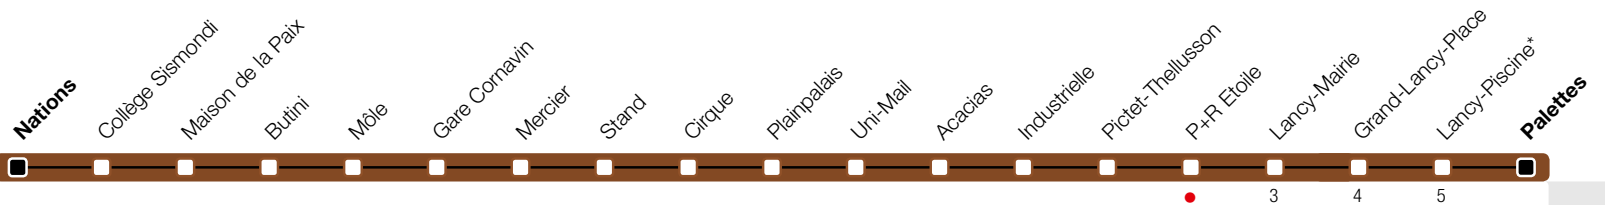

15

P+R Etoile

Zone 10

Suivez l'état du réseau en direct, avec l'app tpg 

→ Palettes

Temps de parcours approximatifs

*Arrêt sur demande.

Horaire valable du 9 décembre 2018 au 14 décembre 2019

^b Circule les nuits du lundi au jeudi
^c Circule les nuits du vendredi et du samedi.