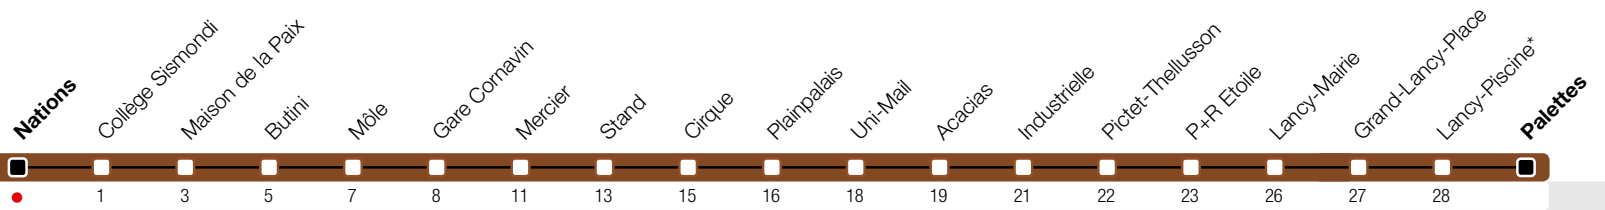

15

Nations

Zone 10

Suivez l'état du réseau en direct, avec l'app tpg 

→ Palettes

Temps de parcours approximatifs

*Arrêt sur demande.

Horaire valable du 9 décembre 2018 au 14 décembre 2019

^b Circule les nuits du lundi au jeudi
^c Circule les nuits du vendredi et du samedi.