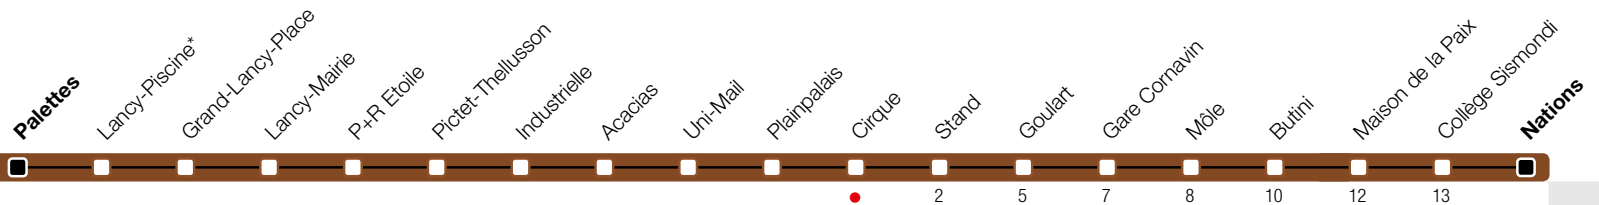

15

Cirque

Zone 10

Suivez l'état du réseau en direct, avec l'app tpg 

➔ Nations

Temps de parcours approximatifs

*Arrêt sur demande.

Horaire valable du 9 décembre 2018 au 14 décembre 2019

☾ Circule les nuits du vendredi et du samedi.