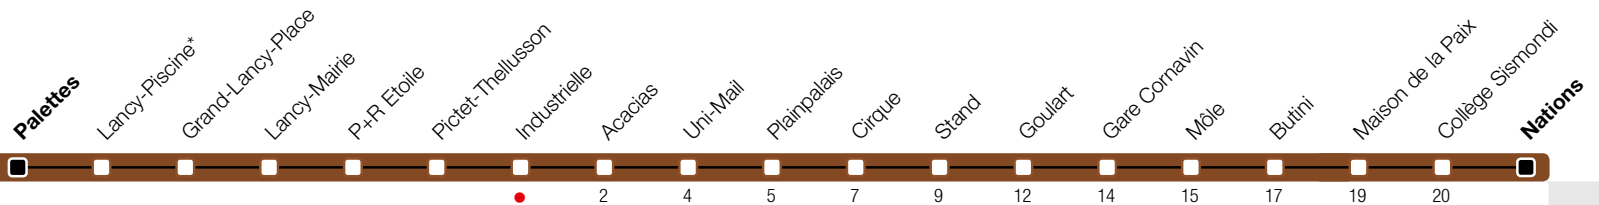

15

Industrielle

Zone 10

Suivez l'état du réseau en direct, avec l'app tpg 

➔ Nations

*Arrêt sur demande.

Horaire valable du 9 décembre 2018 au 14 décembre 2019

Horaire Normal

☾ Circule les nuits du vendredi et du samedi.