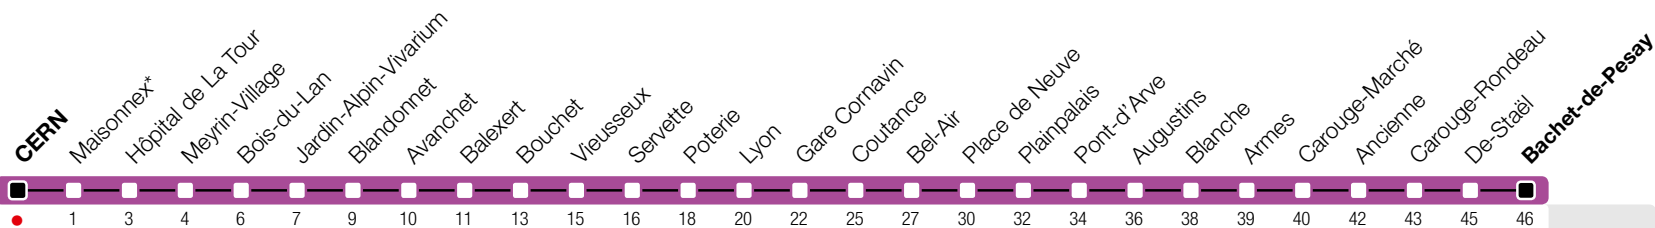

CERN

Zone 10

Bachet-de-Pesay

Temps de parcours approximatifs

*Arrêt sur demande.

Horaire valable du 9 avril au 8 décembre 2018

Horaire Normal

HORAIRE DIMANCHE: 10 mai (Ascension), 21 mai (Lundi de Pentecôte), 1er août (Fête Nationale Suisse), 6 septembre (Jeûne Genevois)

Horaire Vacances

du 30 juin au 26 août, du 20 au 28 octobre

	Lundi-Vendredi	Samedi	Dimanche	Lundi-Vendredi
04				
05	23 38 53	39 59		23 38 53
06	12 23 34 47	18 38 58	19 38 59	10 20 35 46 58
07	01 10 19 24 29 38 47 57	18 38 58	19 39 59	08 18 28 38 48 58
08	06 12 16 26 36 45 59	19 38 59	19 39 59	08 18 28 38 45 53
09	09 20 30 37 41 52	19 35 51	20 40	06 17 22 29 41 53
10	02 13 24 34 45 56	06 21 36 51	00 20 40	05 17 29 41 53
11	06 17 28 38 49	06 21 35 50	00 20 40	05 17 29 41 53
12	00 10 21 32 42 53	02 14 27 39 51	00 20 41 59	05 17 29 41 53
13	04 14 25 36 46 57	03 16 28 40 53	14 30 46	05 17 29 41 53
14	08 18 29 40 50	05 18 30 42 55	00 15 30 45	05 17 29 41 53
15	01 10 22 34 44 54	07 20 32 45 57	00 15 30 45	05 16 29 41 52
16	04 13 22 32 41 50	09 22 34 47 59	00 15 30 45	03 13 23 33 43 52
17	00 09 18 28 37 46 56	11 24 36 49	00 15 30 45	03 13 23 33 43 53
18	05 14 23 33 42 52	01 13 26 39 51	01 16 31 46	03 13 23 33 43 53
19	05 14 22 29 38 50	00 11 21 40 50	02 19 38 50	00 15 20 29 38 48
20	06 14 21 37 51	00 19 39 59	00 20 40	08 28 48
21	09 28 48	19 39 59	00 19 39 59	09 28 48
22	08 28 48	19 39 59	19 39 59	08 28 48
23	08 28 48 58	19 39 58	19 39 59	08 28 48 58
00	16 36 52	18 37 53	18 38 57	16 36 52
01				
02				
03				