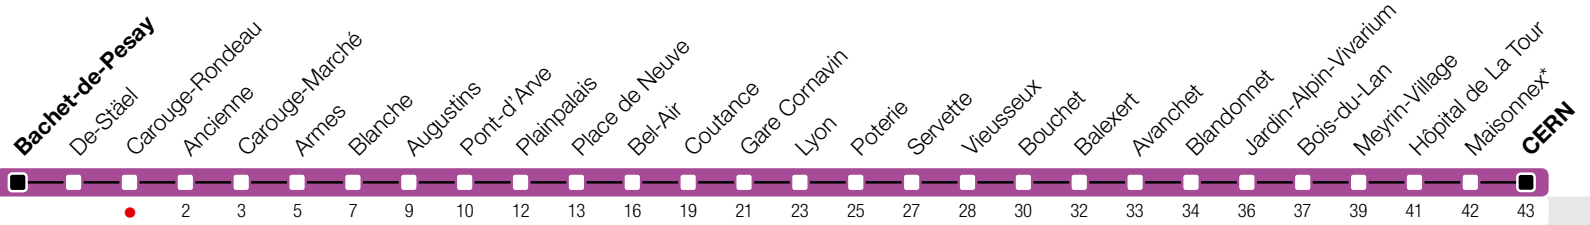

Carouge-Rondeau

Zone 10

➔ CERN

*Arret sur demande.

Horaire valable du 9 avril au 8 décembre 2018

Horaire Normal

HORAIRE DIMANCHE: 10 mai (Ascension), 21 mai (Lundi de Pentecôte), 1er août (Fête Nationale Suisse), 6 septembre (Jeûne Genevois)

Horaire Vacances

du 30 juin au 26 août, du 20 au 28 octobre

	Lundi-Vendredi	Samedi	Dimanche	Lundi-Vendredi
04	37 ^b 51	50		36 ^b 52
05	07 23 37 47 57	09 19 39 55	25 47	07 24 31 37 56
06	15 20 30 35 41 47 58	15 35 54	10 31 53	08 15 28 39 51
07	08 18 22 27 36 46 56	14 34 54	13 33 54	03 07 12 22 33 43 53
08	05 15 24 33 43 52	14 34 53	14 34 54	03 13 22 32 42 52
09	02 12 23 33 44 55	07 22 38 53	14 34 54	03 15 27 39 51
10	05 16 27 37 48 59	07 22 37 52	14 34 54	03 15 27 39 51
11	09 20 31 41 52	07 22 37 51 59	14 34 54	03 15 27 39 51
12	02 13 24 35 45 56	06 19 32 44 57	14 25 34 54	03 15 27 38 50
13	07 17 28 39 49	09 21 33 45 58	10 25 41 55	02 15 27 39 51
14	00 11 21 32 43 53	10 23 35 47	10 25 40 55	03 15 27 39 51
15	04 15 20 25 36 47 57	00 12 25 37 49	10 25 40 55	03 14 21 27 39 51 58
16	06 14 23 33 42 52	02 14 27 39 52	10 25 40 55	09 19 29 39 49 59
17	01 10 20 29 38 47 57	04 17 29 42 54	10 26 41 56	09 19 29 39 49 59
18	06 16 25 34 43 53	07 19 32 44 56	11 26 41 56	09 19 28 38 48 59
19	03 18 32 48	10 24 44	14 34 54	15 30 46
20	03 18 32 47	05 25 45	14 34 54	03 23 43
21	04 22 44	05 25 45	14 34 54	03 23 44
22	05 24 44	05 25 45	14 34 54	04 24 44
23	04 24 44	05 25 45	13 33 53	04 24 44
00	04	05	14	04
01				
02				
03				

^b prise en charge sur le quai 4, dans la boucle de rebroussement.