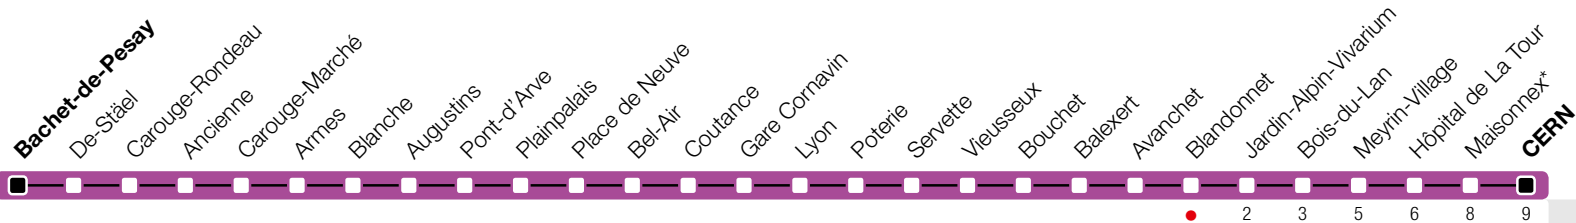

Blandonnet

Zone 10

Suivez l'état du réseau en direct, avec l'app tpg 

→ CERN

Temps de parcours approximatifs

*Arret sur demande.

Horaire valable du 9 décembre 2018 au 14 décembre 2019

Horaire Normal

+
HORAIRE DIMANCHE: 25 décembre (Noël), 1er janvier (Nouvel An), 19 avril (Vendredi-Saint), 22 avril (Lundi de Pâques), 30 mai (Ascension), 10 juin (Lundi de Pentecôte), 1er août (Fête Nationale Suisse), 5 septembre (Jeûne Genevois)