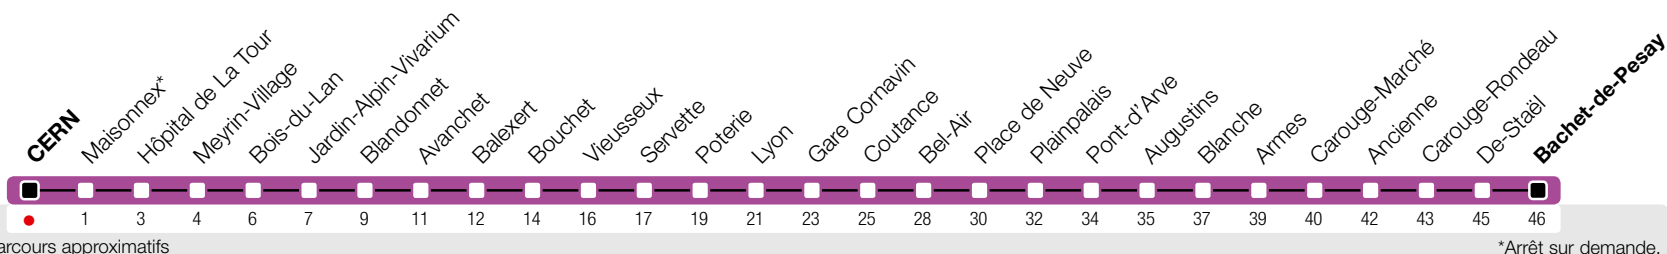

# CERN

Zone 10

Suivez l'état du réseau en direct, avec l'app tpg 

➔ **Bachet-de-Pesay**

## Horaire valable du 9 décembre 2018 au 14 décembre 2019