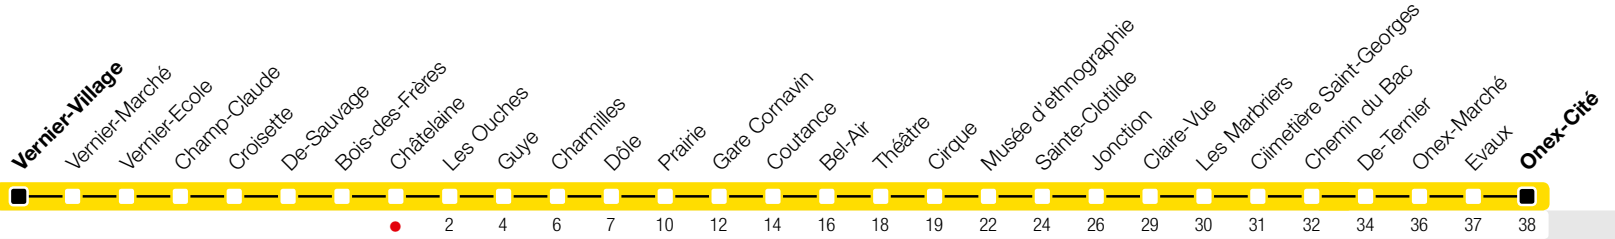

19

Châtelaine

Zone 10

Suivez l'état du réseau en direct, avec l'app tpg 

→ Onex-Cité

Horaire valable du 9 décembre 2018 au 14 décembre 2019

Horaire Normal

+
HORAIRE DIMANCHE: 25 décembre (Noël), 1er janvier (Nouvel An), 19 avril (Vendredi-Saint), 22 avril (Lundi de Pâques), 30 mai (Ascension), 10 juin (Lundi de Pentecôte), 1er août (Fête Nationale Suisse), 5 septembre (Jeûne Genevois)

^a Rentrée dépôt via Cirque puis Jonction sur le boulevard de Saint-Georges.
^b Circule les nuits du lundi au jeudi. Rentrée dépôt via Cirque puis Jonction sur le boulevard de Saint-Georges.