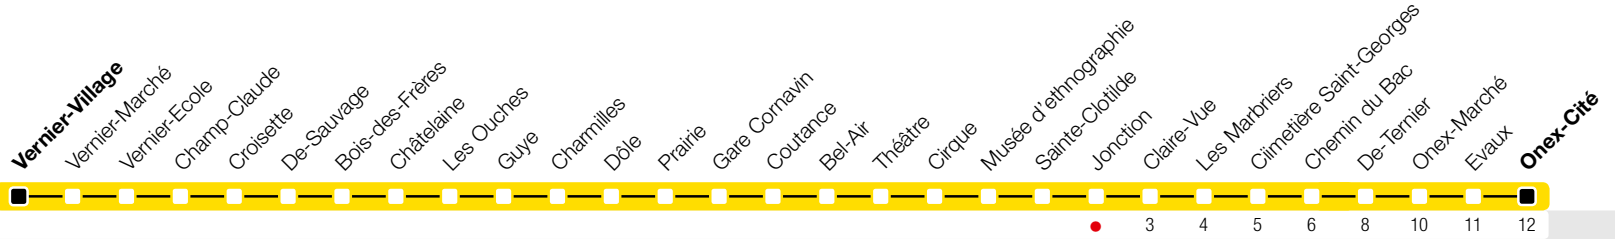

Jonction

Zone 10

→ Onex-Cité

Suivez l'état du réseau en direct, avec l'app tpg 

Temps de parcours approximatifs

Tous les arrêts de cette ligne sont sur demande.

Horaire valable du 9 décembre 2018 au 14 décembre 2019

Horaire Normal

+
HORAIRE DIMANCHE: 25 décembre (Noël), 1er janvier (Nouvel An), 19 avril (Vendredi-Saint), 22 avril (Lundi de Pâques), 30 mai (Ascension), 10 juin (Lundi de Pentecôte), 1er août (Fête Nationale Suisse), 5 septembre (Jeûne Genevois)