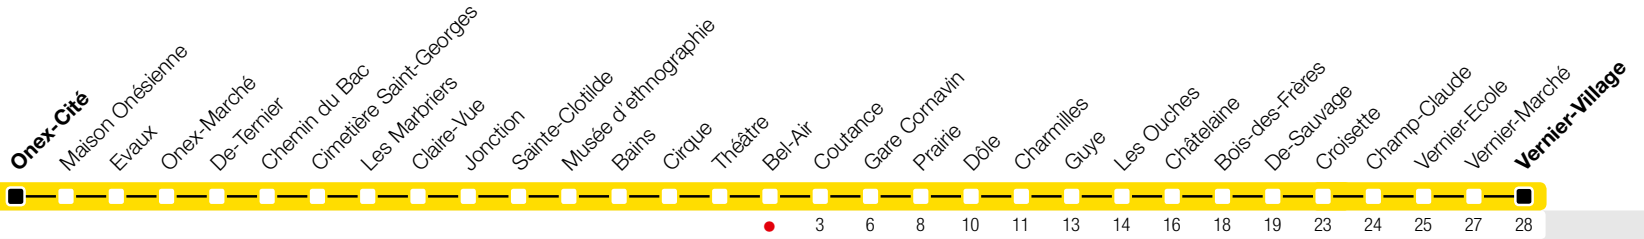

Bel-Air

Zone 10

Suivez l'état du réseau en direct, avec l'app tpg 

→ Vernier-Village

Tous les arrêts de cette ligne sont sur demande.

Horaire valable du 9 décembre 2018 au 14 décembre 2019

Horaire Normal

+
HORAIRE DIMANCHE: 25 décembre (Noël), 1er janvier (Nouvel An), 19 avril (Vendredi-Saint), 22 avril (Lundi de Pâques), 30 mai (Ascension), 10 juin (Lundi de Pentecôte), 1er août (Fête Nationale Suisse), 5 septembre (Jeûne Genevois)