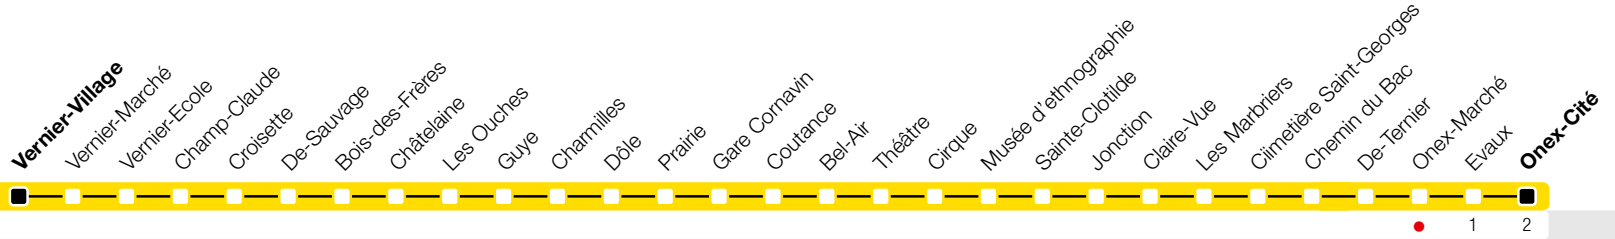

Onex-Marché

Zone 10

→ Onex-Cité

Suivez l'état du réseau en direct, avec l'app tpg 

Temps de parcours approximatifs

Tous les arrêts de cette ligne sont sur demande.

Horaire valable du 9 décembre 2018 au 14 décembre 2019