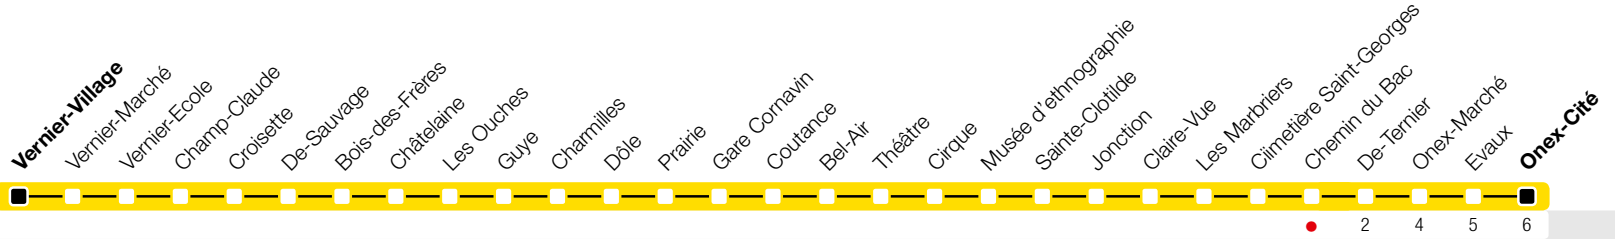

19

Chemin du Bac

Zone 10

Suivez l'état du réseau en direct, avec l'app tpg 

→ Onex-Cité

Temps de parcours approximatifs

Tous les arrêts de cette ligne sont sur demande.

Horaire valable du 9 décembre 2018 au 14 décembre 2019