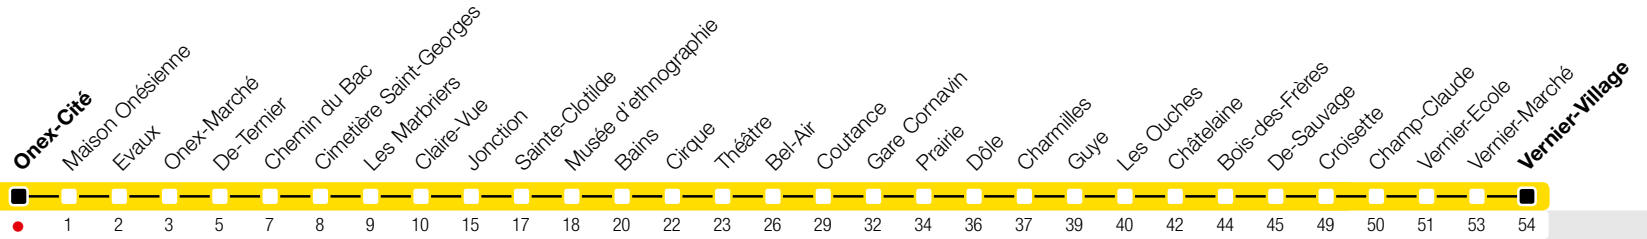

Onex-Cité

Zone 10

Suivez l'état du réseau en direct, avec l'app tpg 

→ Vernier-Village

Tous les arrêts de cette ligne sont sur demande.

Horaire valable du 9 décembre 2018 au 14 décembre 2019

Horaire Normal

+ HORAIRE DIMANCHE: 25 décembre (Noël), 1er janvier (Nouvel An), 19 avril (Vendredi-Saint), 22 avril (Lundi de Pâques), 30 mai (Ascension), 10 juin (Lundi de Pentecôte), 1er août (Fête Nationale Suisse), 5 septembre (Jeûne Genevois)

Horaire Vacances

+ Du 22 décembre au 6 janvier, du 16 au 24 février, du 18 au 28 avril, du 29 juin au 25 août, du 19 au 27 octobre

🕒	Lundi-Vendredi	Samedi	Dimanche	Lundi-Vendredi
04				
05	05 25 45	20 40		05 25 45
06	03 18 33 49	00 20 40	00 20 40	03 18 33 49
07	01 10 19 27 35 43 51 59	00 20 40	00 20 40	01 11 21 31 41 51
08	07 16 24 32 40 48 57	00 20 40	00 20 40	00 10 21 31 42 54
09	06 16 26 36 ^a 44 47 56	00 20 40	00 20 40	05 ^a 18 21 39 51
10	06 16 26 36 46 56	00 20 40	00 20 40	06 21 36 51
11	06 16 26 36 46 56	00 20 40 58	00 20 40	06 21 36 51
12	06 16 26 36 46 56	14 29 44 59	00 20 40 59	06 21 36 51
13	06 17 27 38 48 58	14 29 44 59	15 31 46	06 21 36 52
14	08 18 28 38 48 58	14 29 44 57	01 16 31 46	07 22 37 51
15	08 18 28 38 47 57	09 21 34 46 58	01 16 31 46	07 22 37 51
16	04 11 19 26 34 41 49 56	11 23 35 47 59	01 16 31 46	01 12 23 33 43 53
17	04 11 19 26 35 42 50 58	11 23 35 47 59	02 17 32 47	03 13 23 33 43 53
18	06 13 21 30 40 50	11 23 35 47	02 17 32 47	03 14 24 34 45 56
19	00 10 20 30 41 56	00 ^a 16 20 41	02 20 40	^a 00 09 24 ^a 29 39 55
20	10 25 40	00 20 39	00 20 40	10 25 40 ^a 55
21	00 20 40	00 20 40	00 20 40	00 20 40
22	00 20 40	00 20 40	00 20 40	00 20 40
23	00 20 40	00 20 40	00 20 40	00 20 40
00	00 ^a 18 ^a 36	00 ^a 18 ^a 36	00 ^a 18 ^a 36	00 ^a 18 ^a 36
01				
02				
03				

^a Rentrée dépôt Jonction via Sainte-Clotilde, Musée d'ethnographie et Bains.