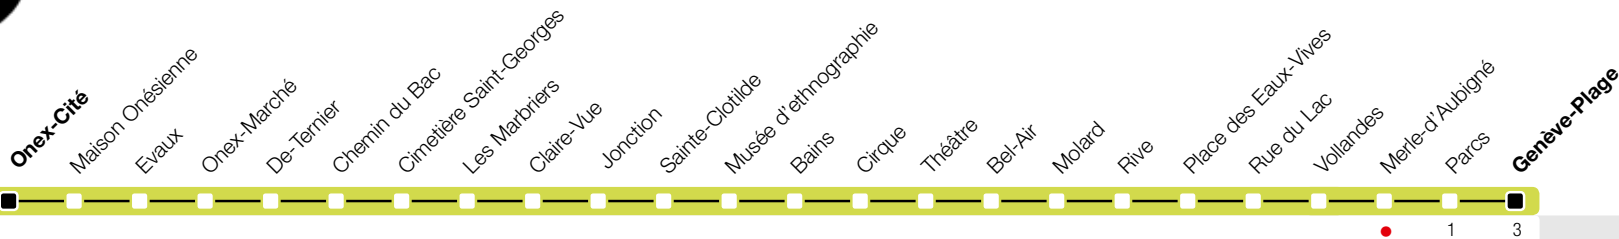

# Merle-d'Aubigné

Zone 10

Suivez l'état du réseau en direct, avec l'app tpg

Genève-Plage

stpg

tpg.ch

Temps de parcours approximatifs

Tous les arrêts de cette ligne sont sur demande.