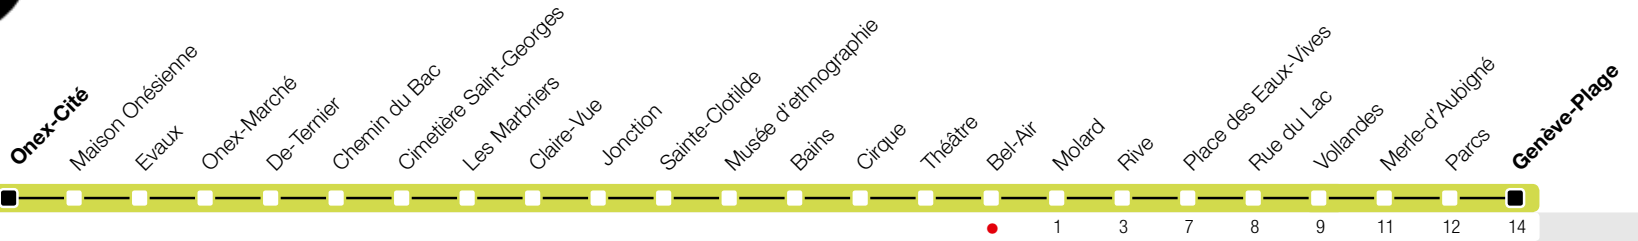

# Bel-Air

Zone 10

## Genève-Plage

Suivez l'état du réseau en direct, avec l'app tpg

**tpg**  
tpg.ch

Temps de parcours approximatifs

Tous les arrêts de cette ligne sont sur demande.