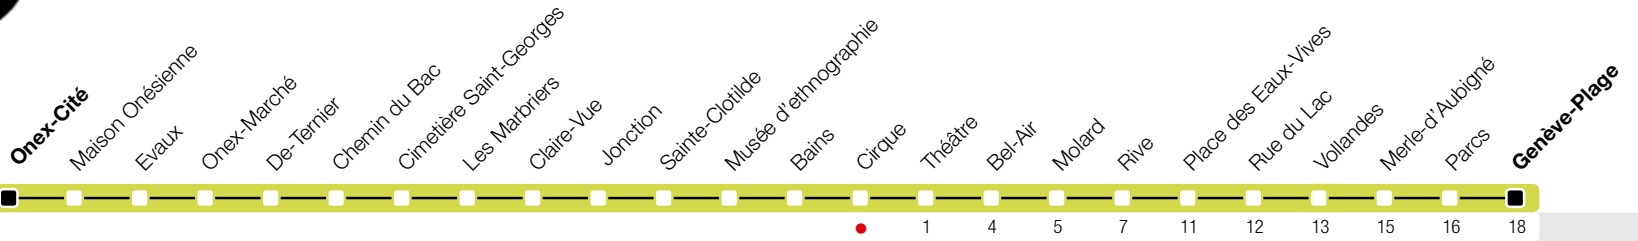

2

Cirque

Zone 10

Genève-Plage

Suivez l'état du réseau en direct, avec l'app tpg

tpg
tpg.ch

Temps de parcours approximatifs

Tous les arrêts de cette ligne sont sur demande.

Horaire valable du 9 décembre 2018 au 14 décembre 2019

Horaire Normal

+ HORAIRE DIMANCHE: 25 décembre (Noël), 1er janvier (Nouvel An), 19 avril (Vendredi-Saint), 22 avril (Lundi de Pâques), 30 mai (Ascension), 10 juin (Lundi de Pentecôte), 1er août (Fête Nationale Suisse), 5 septembre (Jeûne Genevois)

☾ Circule les nuits du vendredi et du samedi.