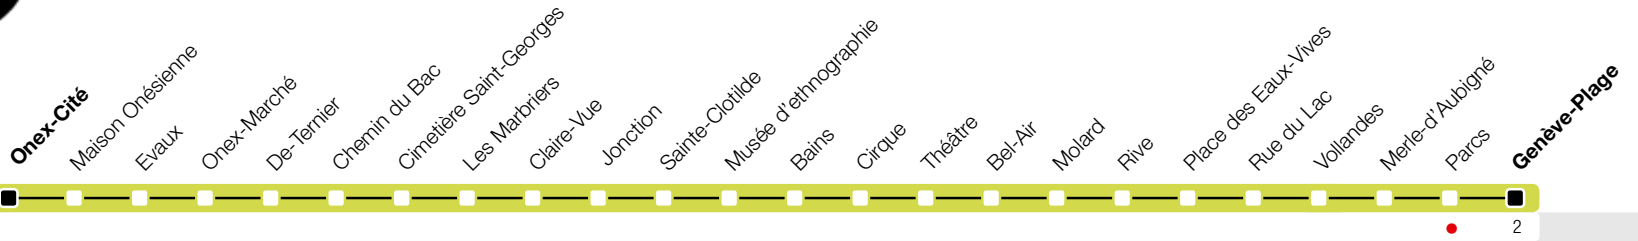

2

Parcs

Zone 10

Suivez l'état du réseau en direct, avec l'app tpg 

Genève-Plage

tpg

tpg.ch

Temps de parcours approximatifs

Tous les arrêts de cette ligne sont sur demande.

Horaire valable du 9 décembre 2018 au 14 décembre 2019

Horaire Normal

+ HORAIRE DIMANCHE: 25 décembre (Noël), 1er janvier (Nouvel An), 19 avril (Vendredi-Saint), 22 avril (Lundi de Pâques), 30 mai (Ascension), 10 juin (Lundi de Pentecôte), 1er août (Fête Nationale Suisse), 5 septembre (Jeûne Genevois)

🕒 Circule les nuits du vendredi et du samedi.