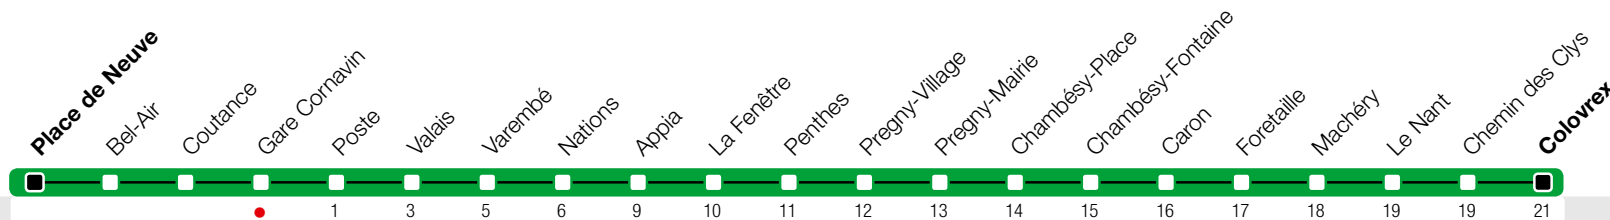

# Gare Cornavin

Zone 10

Suivez l'état du réseau en direct, avec l'app tpg 

→ Colovrex

Temps de parcours approximatifs

Tous les arrêts de cette ligne sont sur demande.

## Horaire valable du 9 décembre 2018 au 14 décembre 2019